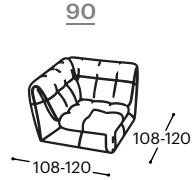

Aita

M - 602

Aita moduláris kanapé egyedülálló módot kínál arra, hogy pihentető pozícióba helyezze az összecusukható háttámlával és üléssel. Egyszerűen kihajtva lehetővé teszi, hogy hátradőljön, és kényelmes pihenő pozíciót vegyen fel. Az Aita meghívja Önt, hogy pihenjen, és élvezze a munka végét vagy a szabadidejét. Sokoldalú funkcionalitásával és vonzó dizájnjal az Aita moduláris kanapé tökéletes társa lesz otthonában.

Aita

M - 602

Magasság| 81-122
Ülés magassága| 46-28
Ülés mélysége| 58-124

A beépített reprodukciós anyag leírása:

Fa konstrukció	Tartóelemek szárított bükkfából, papírozott kartonból, furnérból 18 mm.
Ülés	Rendkívül rugalmas HR hab, 200 g termodinamikailag feldolgozott gyapjú, rugalmas pántok.
Háttámla	Anatómiai formázott hab RG 22, 200 g termodinamikailag feldolgozott gyapjú, rugalmas pántok.
Lábak	Fekete műanyag lábak
Funkció	Nincs más funkcionális lehetőség.
Anyag	A szövetek és bőrok széles választéka áll rendelkezésre.