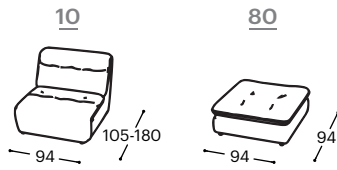

Aita

M - 602

Aita moduláris kanapé egyedülálló módot kínál arra, hogy pihentető pozícióba helyezze az összecusukható háttámlával és üléssel. Egyszerűen kihajtva lehetővé teszi, hogy hátradőljön, és kényelmes pihenő pozíciót vegyen fel. Az Aita meghívja Önt, hogy pihenjen, és élvezze a munka végét vagy a szabadidejét. Sokoldalú funkcionalitásával és vonzó dizájnjal az Aita moduláris kanapé tökéletes társa lesz otthonában.

Aita

M - 602

Magasság| 81-122
Ülés magassága| 46-28
Ülés mélysége| 58-124

A beépített reprodukciós anyag leírása:

Fa konstrukció	Tartóelemek szárított bükkfából, papírozott kartonból, furnérból 18 mm.
Ülés	Rendkívül rugalmas HR hab, 200 g termodinamikailag feldolgozott gyapjú, rugalmas pántok.
Háttámla	Anatómiai formázott hab RG 22, 200 g termodinamikailag feldolgozott gyapjú, rugalmas pántok.
Lábak	Fekete műanyag lábak
Funkció	Nincs más funkcionális lehetőség.
Anyag	A szövetek és bőrok széles választéka áll rendelkezésre.