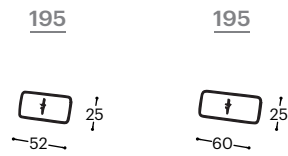

Aita

M - 602

Aita moduláris kanapé egyedülálló módot kínál arra, hogy pihentető pozícióba helyezze az összecusukható háttámlával és üléssel. Egyszerűen kihajtva lehetővé teszi, hogy hátradőljön, és kényelmes pihenő pozíciót vegyen fel. Az Aita meghívja Önt, hogy pihenjen, és élvezze a munka végét vagy a szabadidejét. Sokoldalú funkcionalitásával és vonzó dizájnjal az Aita moduláris kanapé tökéletes társa lesz otthonában.

Aita

M - 602

Magasság| 81-122
Ülés magassága| 46-28
Ülés mélysége| 58-124

A beépített reprodukciós anyag leírása:

Fa konstrukció	Tartóelemek szárított bükkfából, papírozott kartonból, furnérból 18 mm.
Ülés	Rendkívül rugalmas HR hab, 200 g termodinamikailag feldolgozott gyapjú, rugalmas pántok.
Háttámla	Anatómiai formázott hab RG 22, 200 g termodinamikailag feldolgozott gyapjú, rugalmas pántok.
Lábak	Fekete műanyag lábak
Funkció	Nincs más funkcionális lehetőség.
Anyag	A szövetek és bőrok széles választéka áll rendelkezésre.