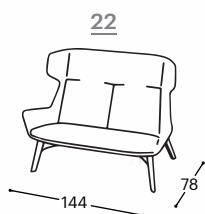

Akari

M - 120

Magasság | 108
Ülés magasság | 45
Ülés mélység | 47

Választható lábak:

Fa lábak
H20

Fa lábak
L10

Vas lábak
P19

Keresztes fém lábak
- R13

Tányér fém láb
D09

Választható lábak:

Fa lábak
L41

Vas lábak
P22

A beépített reprodukciós anyag leírása:

Fa konstrukció

Fém keret, rétegelt lemez 18 mm.

Ülés