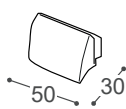

Arco

M - 605

Magasság | 71
Ülés magasság | 43
Ülés mélység | 71+16

12

22

202

32

302

80

190

195

196

A beépített reprodukciós anyag leírása:

Fa konstrukció

Tartóelemek szárított bükkfából, furnér 18 mm, papírozott karton.

Ülés

RG 30 habkombináció, tollal töltött párna, 100+300g termodinamikus feldolgozott vatta, filc, hullámrugó.

Háttámla

Anatómiaiailag formázott habszivacs RG 30, 100g termodinamikailag feldolgozott pamut. További tollal töltött párnák.

Lábak

Fa lábak és talp tölgyfából, olajozott.

Funkció

Opcionálisan 16 cm-es ülismélységig állítás lehetséges.

Anyag

A kárpitozott összetétel is választható. A szövetek és bőrok széles választéka áll rendelkezésre.