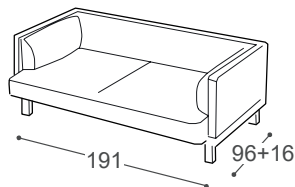

Arco

M - 605

Magasság | 71
 Ülés magasság | 43
 Ülés mélység | 71+16

12

22

202

32

302

80

190

195

196

A beépített reprodukciós anyag leírása:

Fa konstrukció

Tartóelemek szárított bükkfából, furnér 18 mm, papírozott karton.

Ülés