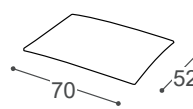

Arco

M - 605

Magasság | 71
 Ülés magasság | 43
 Ülés mélység | 71+16

12

22

202

32

302

80

190

195

196

A beépített reprodukciós anyag leírása:

Fa konstrukció

Tartóelemek szárított bükkfából, furnér 18 mm, papírozott karton.

Ülés

RG 30 habkombináció, tollal töltött párna, 100+300g termodinamikus feldolgozott vatta, filc, hullámrugó.

Háttámla

Anatómiaiailag formázott habszivacs RG 30, 100g termodinamikailag feldolgozott pamut. További tollal töltött párnák.