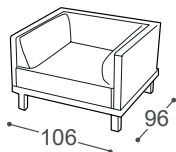

Arco

M - 605

Magasság | 71
 Ülés magasság | 43
 Ülés mélység | 71+16

12

22

202

32

302

80

190

195

196

A beépített reprodukciós anyag leírása:

Fa konstrukció

Tartóelemek szárított bükkfából, furnér 18 mm, papírozott karton.

Ülés