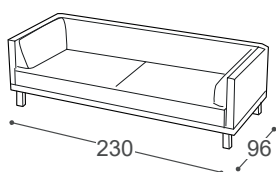

Arco

M - 605

Magasság | 71
 Ülés magasság | 43
 Ülés mélység | 71+16

12

22

202

32

302

80

190

195

196

A beépített reprodukciós anyag leírása:

Fa konstrukció

Tartóelemek szárított bükkfából, furnér 18 mm, papírozott karton.

Ülés