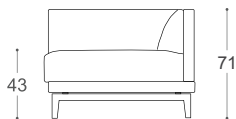

Arco

M - 605

Magasság | 71
 Ülés magasság | 43
 Ülés mélység | 71+16

12

22

202

32

302

80

190

195

196

A beépített reprodukciós anyag leírása:

Fa konstrukció

Tartóelemek szárított bükkfából, furnér 18 mm, papírozott karton.

Ülés