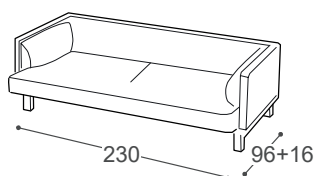

Arco

M - 605

Magasság | 71
 Ülés magasság | 43
 Ülés mélység | 71+16

12

22

202

32

302

80

190

195

196

A beépített reprodukciós anyag leírása:

Fa konstrukció

Tartóelemek szárított bükkfából, furnér 18 mm, papírozott karton.

Ülés