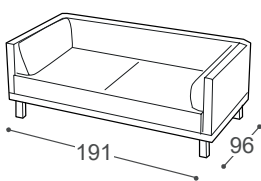

Arco

M - 605

Magasság | 71
 Ülés magasság | 43
 Ülés mélység | 71+16

12

22

202

32

302

80

190

195

196

A beépített reprodukciós anyag leírása:

Fa konstrukció

Tartóelemek szárított bükkfából, furnér 18 mm, papírozott karton.

Ülés