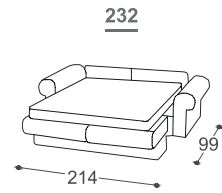

Fairy

M - 506

Fairy

A Fairy ágyazható kanapé bájos vidéki stílusban mutatkozik be. Egyedi dizájnjal zökkenőmentesen illeszkedik a rusztikus és hangulatos életterekbe. A Fairy nemcsak kényelmes ülést biztosít, hanem könnyedén átalakítható teljes funkcionalitású ágygá. A Fairy kanapé így ötvözi a funkcionalitást és az esztétikus bájot. Meghitt hangulatot varázsol otthonába.

Fairy

M - 506

Magasság | 93
 Ülés magasság | 47
 Ülés mélység | 53

*Lattoflex ležaj
 Fekvő felület
 251, 252, 253
 > 140 x 198 x 12 cm
 232
 > 140 x 198 x 18 cm
 351, 352, 353
 > 160 x 198 x 12 cm

A beépített reprodukciós anyag leírása:

Fa konstrukció

Teherhordó alkatrészek szárított bükkfából, forgácslap 16 mm, papírozott karton, furnér 18 mm, nyers lezonit 3 mm.

Ülés

Rendkívül rugalmas HR szivacs, 300 g termodinamikusan feldolgozott pamut, 500 g filc, hullámrugó