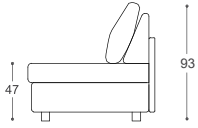

Fairy

M - 506

Magasság | 93
 Ülés magasság | 47
 Ülés mélység | 53

*Lattoflex ležaj
 Fekvő felület
 251, 252, 253
 > 140 x 198 x 12 cm
 232
 > 140 x 198 x 18 cm
 351, 352, 353
 > 160 x 198 x 12 cm

A beépített reprodukciós anyag leírása: