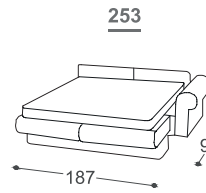

Fairy

M - 506

Fairy

A Fairy ágyazható kanapé bájos vidéki stílusban mutatkozik be. Egyedi dizájnjal zökkenőmentesen illeszkedik a rusztikus és hangulatos életterekbe. A Fairy nemcsak kényelmes ülést biztosít, hanem könnyedén átalakítható teljes funkcionalitású ágygá. A Fairy kanapé így ötvözi a funkcionalitást és az esztétikus bájot. Meghitt hangulatot varázsol otthonába.

Fairy

M - 506

Magasság | 93
 Ülés magasság | 47
 Ülés mélység | 53

*Lattoflex ležaj
 Fekvő felület
 251, 252, 253
 > 140 x 198 x 12 cm
 232
 > 140 x 198 x 18 cm
 351, 352, 353
 > 160 x 198 x 12 cm

A beépített reprodukciós anyag leírása:

Fa konstrukció

Teherhordó alkatrészek szárított bükkfából, forgácslap 16 mm, papírozott karton, furnér 18 mm, nyers lezonit 3 mm.

Ülés

Rendkívül rugalmas HR szivacs, 300 g termodinamikusan feldolgozott pamut, 500 g filc, hullámrugó