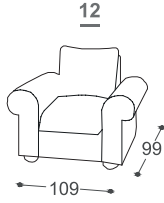

Fairy

M - 506

Fairy

A Fairy ágyazható kanapé bájos vidéki stílusban mutatkozik be. Egyedi dizájnjal zökkenőmentesen illeszkedik a rusztikus és hangulatos életterekbe. A Fairy nemcsak kényelmes ülést biztosít, hanem könnyedén átalakítható teljes funkcionalitású ágygá. A Fairy kanapé így ötvözi a funkcionalitást és az esztétikus bájot. Meghitt hangulatot varázsol otthonába.

Fairy

M - 506

Magasság | 93
 Ülés magasság | 47
 Ülés mélység | 53

*Lattoflex ležaj
 Fekvő felület
 251, 252, 253
 > 140 x 198 x 12 cm
 232
 > 140 x 198 x 18 cm
 351, 352, 353
 > 160 x 198 x 12 cm

A beépített reprodukciós anyag leírása: