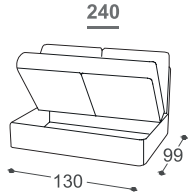

Fairy

M - 506

Fairy

A Fairy ágyazható kanapé bájos vidéki stílusban mutatkozik be. Egyedi dizájnjal zökkenőmentesen illeszkedik a rusztikus és hangulatos életterekbe. A Fairy nemcsak kényelmes ülést biztosít, hanem könnyedén átalakítható teljes funkcionalitású ágygá. A Fairy kanapé így ötvözi a funkcionalitást és az esztétikus bájot. Meghitt hangulatot varázsol otthonába.

Fairy

M - 506

Magasság | 93
 Ülés magasság | 47
 Ülés mélység | 53

*Lattoflex ležaj
 Fekvő felület
 251, 252, 253
 > 140 x 198 x 12 cm
 232
 > 140 x 198 x 18 cm
 351, 352, 353
 > 160 x 198 x 12 cm

A beépített reprodukciós anyag leírása:

Fa konstrukció

Teherhordó alkatrészek szárított bükkfából, forgácslap 16 mm, papírozott karton, furnér 18 mm, nyers lezonit 3 mm.

Ülés

Rendkívül rugalmas HR szivacs, 300 g termodinamikusan feldolgozott pamut, 500 g filc, hullámrugó