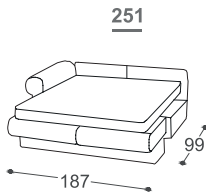

Fairy

M - 506

Fairy

A Fairy ágyazható kanapé bájos vidéki stílusban mutatkozik be. Egyedi dizájnjal zökkenőmentesen illeszkedik a rusztikus és hangulatos életterekbe. A Fairy nemcsak kényelmes ülést biztosít, hanem könnyedén átalakítható teljes funkcionalitású ágygá. A Fairy kanapé így ötvözi a funkcionalitást és az esztétikus bájot. Meghitt hangulatot varázsol otthonába.

Fairy

M - 506

Magasság | 93
 Ülés magasság | 47
 Ülés mélység | 53

*Lattoflex ležaj
 Fekvő felület
 251, 252, 253
 > 140 x 198 x 12 cm
 232
 > 140 x 198 x 18 cm
 351, 352, 353
 > 160 x 198 x 12 cm

A beépített reprodukciós anyag leírása: