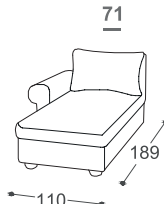

Fairy

M - 506

Fairy

A Fairy ágyazható kanapé bájos vidéki stílusban mutatkozik be. Egyedi dizájnjal zökkenőmentesen illeszkedik a rusztikus és hangulatos életterekbe. A Fairy nemcsak kényelmes ülést biztosít, hanem könnyedén átalakítható teljes funkcionalitású ágygá. A Fairy kanapé így ötvözi a funkcionalitást és az esztétikus bájot. Meghitt hangulatot varázsol otthonába.

Fairy

M - 506

Magasság | 93
 Ülés magasság | 47
 Ülés mélység | 53

*Lattoflex ležaj
 Fekvő felület
 251, 252, 253
 > 140 x 198 x 12 cm
 232
 > 140 x 198 x 18 cm
 351, 352, 353
 > 160 x 198 x 12 cm

A beépített reprodukciós anyag leírása: