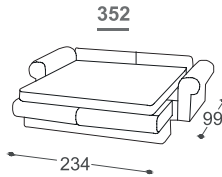

Fairy

M - 506

Fairy

A Fairy ágyazható kanapé bájos vidéki stílusban mutatkozik be. Egyedi dizájnjal zökkenőmentesen illeszkedik a rusztikus és hangulatos életterekbe. A Fairy nemcsak kényelmes ülést biztosít, hanem könnyedén átalakítható teljes funkcionalitású ágygá. A Fairy kanapé így ötvözi a funkcionalitást és az esztétikus bájot. Meghitt hangulatot varázsol otthonába.

Fairy

M - 506

Magasság | 93
 Ülés magasság | 47
 Ülés mélység | 53

*Lattoflex ležaj
 Fekvő felület
 251, 252, 253
 > 140 x 198 x 12 cm
 232
 > 140 x 198 x 18 cm
 351, 352, 353
 > 160 x 198 x 12 cm

A beépített reprodukciós anyag leírása:

Fa konstrukció

Teherhordó alkatrészek szárított bükkfából, forgácslap 16 mm, papírozott karton, furnér 18 mm, nyers lezonit 3 mm.

Ülés

Rendkívül rugalmas HR szivacs, 300 g termodinamikusan feldolgozott pamut, 500 g filc, hullámrugó