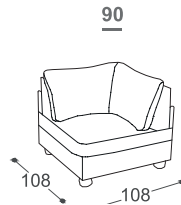

Fairy

M - 506

Fairy

A Fairy ágyazható kanapé bájos vidéki stílusban mutatkozik be. Egyedi dizájnjal zökkenőmentesen illeszkedik a rusztikus és hangulatos életterekbe. A Fairy nemcsak kényelmes ülést biztosít, hanem könnyedén átalakítható teljes funkcionalitású ágygá. A Fairy kanapé így ötvözi a funkcionalitást és az esztétikus bájot. Meghitt hangulatot varázsol otthonába.

Fairy

M - 506

Magasság | 93
 Ülés magasság | 47
 Ülés mélység | 53

*Lattoflex ležaj
 Fekvő felület
 251, 252, 253
 > 140 x 198 x 12 cm
 232
 > 140 x 198 x 18 cm
 351, 352, 353
 > 160 x 198 x 12 cm

A beépített reprodukciós anyag leírása: