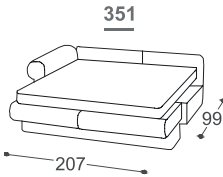

Fairy

M - 506

Fairy

A Fairy ágyazható kanapé bájos vidéki stílusban mutatkozik be. Egyedi dizájnjal zökkenőmentesen illeszkedik a rusztikus és hangulatos életterekbe. A Fairy nemcsak kényelmes ülést biztosít, hanem könnyedén átalakítható teljes funkcionalitású ágygá. A Fairy kanapé így ötvözi a funkcionalitást és az esztétikus bájot. Meghitt hangulatot varázsol otthonába.

Fairy

M - 506

Magasság | 93
 Ülés magasság | 47
 Ülés mélység | 53

*Lattoflex ležaj
 Fekvő felület
 251, 252, 253
 > 140 x 198 x 12 cm
 232
 > 140 x 198 x 18 cm
 351, 352, 353
 > 160 x 198 x 12 cm

A beépített reprodukciós anyag leírása:

Fa konstrukció

Teherhordó alkatrészek szárított bükkfából, forgácslap 16 mm, papírozott karton, furnér 18 mm, nyers lezonit 3 mm.

Ülés

Rendkívül rugalmas HR szivacs, 300 g termodinamikusan feldolgozott pamut, 500 g filc, hullámrugó