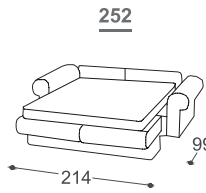

Fairy

M - 506

Fairy

A Fairy ágyazható kanapé bájos vidéki stílusban mutatkozik be. Egyedi dizájnjal zökkenőmentesen illeszkedik a rusztikus és hangulatos életterekbe. A Fairy nemcsak kényelmes ülést biztosít, hanem könnyedén átalakítható teljes funkcionalitású ágygá. A Fairy kanapé így ötvözi a funkcionalitást és az esztétikus bájot. Meghitt hangulatot varázsol otthonába.

Fairy

M - 506

Magasság | 93
 Ülés magasság | 47
 Ülés mélység | 53

*Lattoflex ležaj
 Fekvő felület
 251, 252, 253
 > 140 x 198 x 12 cm
 232
 > 140 x 198 x 18 cm
 351, 352, 353
 > 160 x 198 x 12 cm

A beépített reprodukciós anyag leírása:

Fa konstrukció

Teherhordó alkatrészek szárított bükkfából, forgácslap 16 mm, papírozott karton, furnér 18 mm, nyers lezonit 3 mm.

Ülés

Rendkívül rugalmas HR szivacs, 300 g termodinamikusan feldolgozott pamut, 500 g filc, hullámrugó