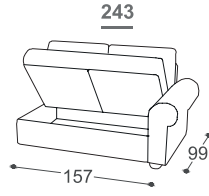

Fairy

M - 506

Fairy

A Fairy ágyazható kanapé bájos vidéki stílusban mutatkozik be. Egyedi dizájnjal zökkenőmentesen illeszkedik a rusztikus és hangulatos életterekbe. A Fairy nemcsak kényelmes ülést biztosít, hanem könnyedén átalakítható teljes funkcionalitású ágygá. A Fairy kanapé így ötvözi a funkcionalitást és az esztétikus bájot. Meghitt hangulatot varázsol otthonába.

Fairy

M - 506

Magasság | 93
 Ülés magasság | 47
 Ülés mélység | 53

*Lattoflex ležaj
 Fekvő felület
 251, 252, 253
 > 140 x 198 x 12 cm
 232
 > 140 x 198 x 18 cm
 351, 352, 353
 > 160 x 198 x 12 cm

A beépített reprodukciós anyag leírása: