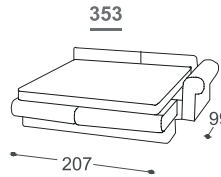

Fairy

M - 506

Fairy

A Fairy ágyazható kanapé bájos vidéki stílusban mutatkozik be. Egyedi dizájnjal zökkenőmentesen illeszkedik a rusztikus és hangulatos életterekbe. A Fairy nemcsak kényelmes ülést biztosít, hanem könnyedén átalakítható teljes funkcionalitású ágygá. A Fairy kanapé így ötvözi a funkcionalitást és az esztétikus bájot. Meghitt hangulatot varázsol otthonába.

Fairy

M - 506

Magasság | 93
 Ülés magasság | 47
 Ülés mélység | 53

*Lattoflex ležaj
 Fekvő felület
 251, 252, 253
 > 140 x 198 x 12 cm
 232
 > 140 x 198 x 18 cm
 351, 352, 353
 > 160 x 198 x 12 cm

A beépített reprodukciós anyag leírása:

Fa konstrukció

Teherhordó alkatrészek szárított bükkfából, forgácslap 16 mm, papírozott karton, furnér 18 mm, nyers lezonit 3 mm.

Ülés

Rendkívül rugalmas HR szivacs, 300 g termodinamikusan feldolgozott pamut, 500 g filc, hullámrugó