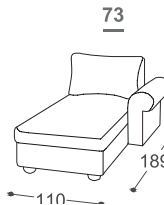

Fairy

M - 506

Fairy

A Fairy ágyazható kanapé bájos vidéki stílusban mutatkozik be. Egyedi dizájnjal zökkenőmentesen illeszkedik a rusztikus és hangulatos életterekbe. A Fairy nemcsak kényelmes ülést biztosít, hanem könnyedén átalakítható teljes funkcionalitású ágygá. A Fairy kanapé így ötvözi a funkcionalitást és az esztétikus bájot. Meghitt hangulatot varázsol otthonába.

Fairy

M - 506

Magasság | 93
 Ülés magasság | 47
 Ülés mélység | 53

*Lattoflex ležaj
 Fekvő felület
 251, 252, 253
 > 140 x 198 x 12 cm
 232
 > 140 x 198 x 18 cm
 351, 352, 353
 > 160 x 198 x 12 cm

A beépített reprodukciós anyag leírása: