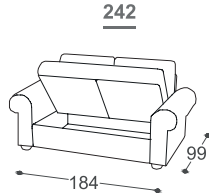

Fairy

M - 506

Fairy

A Fairy ágyazható kanapé bájos vidéki stílusban mutatkozik be. Egyedi dizájnjal zökkenőmentesen illeszkedik a rusztikus és hangulatos életterekbe. A Fairy nemcsak kényelmes ülést biztosít, hanem könnyedén átalakítható teljes funkcionalitású ágygá. A Fairy kanapé így ötvözi a funkcionalitást és az esztétikus bájot. Meghitt hangulatot varázsol otthonába.

Fairy

M - 506

Magasság | 93
 Ülés magasság | 47
 Ülés mélység | 53

*Lattoflex ležaj
 Fekvő felület
 251, 252, 253
 > 140 x 198 x 12 cm
 232
 > 140 x 198 x 18 cm
 351, 352, 353
 > 160 x 198 x 12 cm

A beépített reprodukciós anyag leírása: