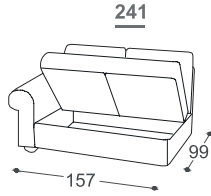

Fairy

M - 506

Fairy

A Fairy ágyazható kanapé bájos vidéki stílusban mutatkozik be. Egyedi dizájnjal zökkenőmentesen illeszkedik a rusztikus és hangulatos életterekbe. A Fairy nemcsak kényelmes ülést biztosít, hanem könnyedén átalakítható teljes funkcionalitású ágygá. A Fairy kanapé így ötvözi a funkcionalitást és az esztétikus bájot. Meghitt hangulatot varázsol otthonába.

Fairy

M - 506

Magasság | 93
 Ülés magasság | 47
 Ülés mélység | 53

*Lattoflex ležaj
 Fekvő felület
 251, 252, 253
 > 140 x 198 x 12 cm
 232
 > 140 x 198 x 18 cm
 351, 352, 353
 > 160 x 198 x 12 cm

A beépített reprodukciós anyag leírása: