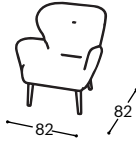

## Fluffy

Ez a fotel az ellenállhatatlan dizájnt és a legmagasabb szintű kényelmet ötvözi, tökéletes teret biztosítva a pihenéshez és az élvezethez. A részletekre és a minőségre való odafigyeléssel megtervezve a Fluffy fotel ideális azok számára, akik egy adag stílust és kényelmet szeretnének otthonukba vagy irodájukba vinni. Szokatlan és kellemes megjelenése rendkívül vonzóvá és lenyűgözővé teszi, míg a minőségi anyagok tartósságot és kényelmet biztosítanak.

# Fluffy

M - 125

Magasság | 97  
Ülés magassága | 48  
Ülés mélysége | 49

12

Választható lábak:

Fa lábak  
GL

Fém lábak  
H16

Fém lábak  
R13