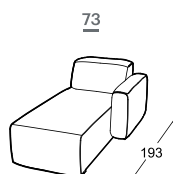

Hippo

M - 508

Magasság | 93

Ülés magassága | 47

Ülés mélysége | 53

*Lattoflex ležaj

Fekvő felület

231, 232, 233

> 140 x 198 cm

331, 332, 333

> 160 x 198 cm

A beépített reprodukciós anyag leírása:

Fa konstrukció

Teherhordó alkatrészek szárított bükkfából, forgácslap 16 mm, papírozott karton, furnér 18 mm, nyers lezonit 3 mm.