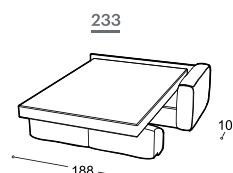

Hippo

M - 508

Magasság | 93

Ülés magassága | 47

Ülés mélysége | 53

*Lattoflex ležaj

Fekvő felület

231, 232, 233

> 140 x 198 cm

331, 332, 333

> 160 x 198 cm

A beépített reprodukciós anyag leírása:

Fa konstrukció

Teherhordó alkatrészek szárított bükkfából, forgácslap 16 mm, papírozott karton, furnér 18 mm, nyers lezonit 3 mm.