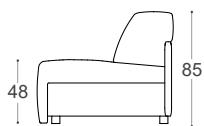

EXTRA**FORM**

Hippo

M - 508

Hippo

A Hippo kanapé lenyűgöző formájával, dobaj fel a teret. Ennek a tulajdonságának köszönhetően ez a kanapé harmonikusan illeszkedik bármely helyiségbe. Az esztétikus megjelenés mellett magas alvaskényelem is jellemzi, amit beépített lécvázak biztosítanak. Ezen funkció segítségével kényelmes fekvőfelületet alakíthat ki, amely garantálja a nyugodt alvást.

Hippo

M - 508

Magasság | 93

Ülés magassága | 47

Ülés mélysége | 53

*Lattoflex ležaj

Fekvő felület

231, 232, 233

> 140 x 198 cm

331, 332, 333

> 160 x 198 cm

A beépített reprodukciós anyag leírása:

Fa konstrukció

Teherhordó alkatrészek szárított bükkfából, forgácslap 16 mm, papírozott karton, furnér 18 mm, nyers lezonit 3 mm.