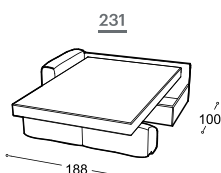

Hippo

M - 508

Magasság | 93

Ülés magassága | 47

Ülés mélysége | 53

*Lattoflex ležaj

Fekvő felület

231, 232, 233

> 140 x 198 cm

331, 332, 333

> 160 x 198 cm

A beépített reprodukciós anyag leírása:

Fa konstrukció

Teherhordó alkatrészek szárított bükkfából, forgácslap 16 mm, papírozott karton, furnér 18 mm, nyers lezonit 3 mm.