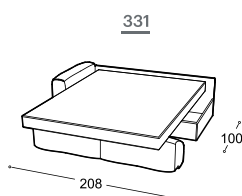

Hippo

M - 508

Magasság | 93

Ülés magassága | 47

Ülés mélysége | 53

*Lattoflex ležaj

Fekvő felület

231, 232, 233

> 140 x 198 cm

331, 332, 333

> 160 x 198 cm

A beépített reprodukciós anyag leírása:

Fa konstrukció

Teherhordó alkatrészek szárított bükkfából, forgácslap 16 mm, papírozott karton, furnér 18 mm, nyers lezonit 3 mm.