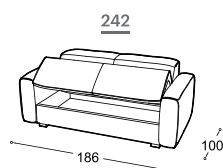

Hippo

M - 508

Magasság | 93

Ülés magassága | 47

Ülés mélysége | 53

*Lattoflex ležaj

Fekvő felület

231, 232, 233

> 140 x 198 cm

331, 332, 333

> 160 x 198 cm

A beépített reprodukciós anyag leírása:

Fa konstrukció

Teherhordó alkatrészek szárított bükkfából, forgácslap 16 mm, papírozott karton, furnér 18 mm, nyers lezonit 3 mm.