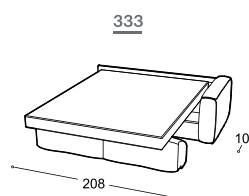

Hippo

M - 508

Magasság | 93

Ülés magassága | 47

Ülés mélysége | 53

*Lattoflex ležaj

Fekvő felület

231, 232, 233

> 140 x 198 cm

331, 332, 333

> 160 x 198 cm

A beépített reprodukciós anyag leírása:

Fa konstrukció

Teherhordó alkatrészek szárított bükkfából, forgácslap 16 mm, papírozott karton, furnér 18 mm, nyers lezonit 3 mm.