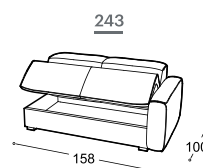

Hippo

M - 508

Magasság | 93

Ülés magassága | 47

Ülés mélysége | 53

*Lattoflex ležaj

Fekvő felület

231, 232, 233

> 140 x 198 cm

331, 332, 333

> 160 x 198 cm

A beépített reprodukciós anyag leírása:

Fa konstrukció

Teherhordó alkatrészek szárított bükkfából, forgácslap 16 mm, papírozott karton, furnér 18 mm, nyers lezonit 3 mm.