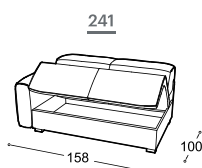

Hippo

M - 508

Magasság | 93

Ülés magassága | 47

Ülés mélysége | 53

*Lattoflex ležaj

Fekvő felület

231, 232, 233

> 140 x 198 cm

331, 332, 333

> 160 x 198 cm

A beépített reprodukciós anyag leírása:

Fa konstrukció

Teherhordó alkatrészek szárított bükkfából, forgácslap 16 mm, papírozott karton, furnér 18 mm, nyers lezonit 3 mm.