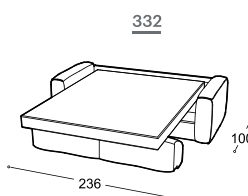

Hippo

M - 508

Magasság | 93

Ülés magassága | 47

Ülés mélysége | 53

*Lattoflex ležaj

Fekvő felület

231, 232, 233

> 140 x 198 cm

331, 332, 333

> 160 x 198 cm

A beépített reprodukciós anyag leírása:

Fa konstrukció

Teherhordó alkatrészek szárított bükkfából, forgácslap 16 mm, papírozott karton, furnér 18 mm, nyers lezonit 3 mm.