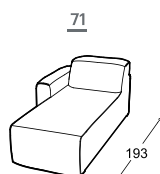

Hippo

M - 508

Magasság | 93

Ülés magassága | 47

Ülés mélysége | 53

*Lattoflex ležaj

Fekvő felület

231, 232, 233

> 140 x 198 cm

331, 332, 333

> 160 x 198 cm

A beépített reprodukciós anyag leírása:

Fa konstrukció

Teherhordó alkatrészek szárított bükkfából, forgácslap 16 mm, papírozott karton, furnér 18 mm, nyers lezonit 3 mm.