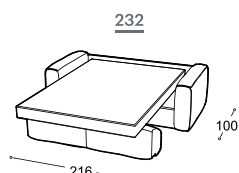

Hippo

M - 508

Magasság | 93

Ülés magassága | 47

Ülés mélysége | 53

*Lattoflex ležaj

Fekvő felület

231, 232, 233

> 140 x 198 cm

331, 332, 333

> 160 x 198 cm

A beépített reprodukciós anyag leírása:

Fa konstrukció

Teherhordó alkatrészek szárított bükkfából, forgácslap 16 mm, papírozott karton, furnér 18 mm, nyers lezonit 3 mm.