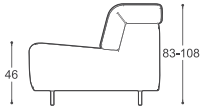

# Joy

---

M - 290

## Joy

A kárpitozott Joy szett nemcsak vonzó dizájnjal nyugoz le, hanem mindenekelőtt magas szintű kényelmével is. Az integrált fejtámlával és a motoros relaxációs funkcióval teljesen ellazulhat egy hosszú nap után, és teljes mértékben élvezheti a jó közérzetet.

# Joy

M - 290

Magasság| 83/108  
Ülés magasság | 46  
Ülés mélység 56

## A beépített reprodukciós anyag leírása:

Fa konstrukció	Teherhordó alkatrészek szárított bükkfából, forgácslap 16 mm, forgácslap, furnér 18 mm, nyers lezonit 3 mm.
Ülés	Rendkívül rugalmas HR szivacs, 300 g termodinamikusan feldolgozott pamut, rugalmas pántok.
Háttámla	Anatómiailag kialakított, rendkívül rugalmas szivacs, rugalmas pántok, állítható fejtámla.
Lábak	Fém láb fekete.
Funkció	Relaxációs mechanizmus telepíthető.
Anyag	Az anyag is választható.