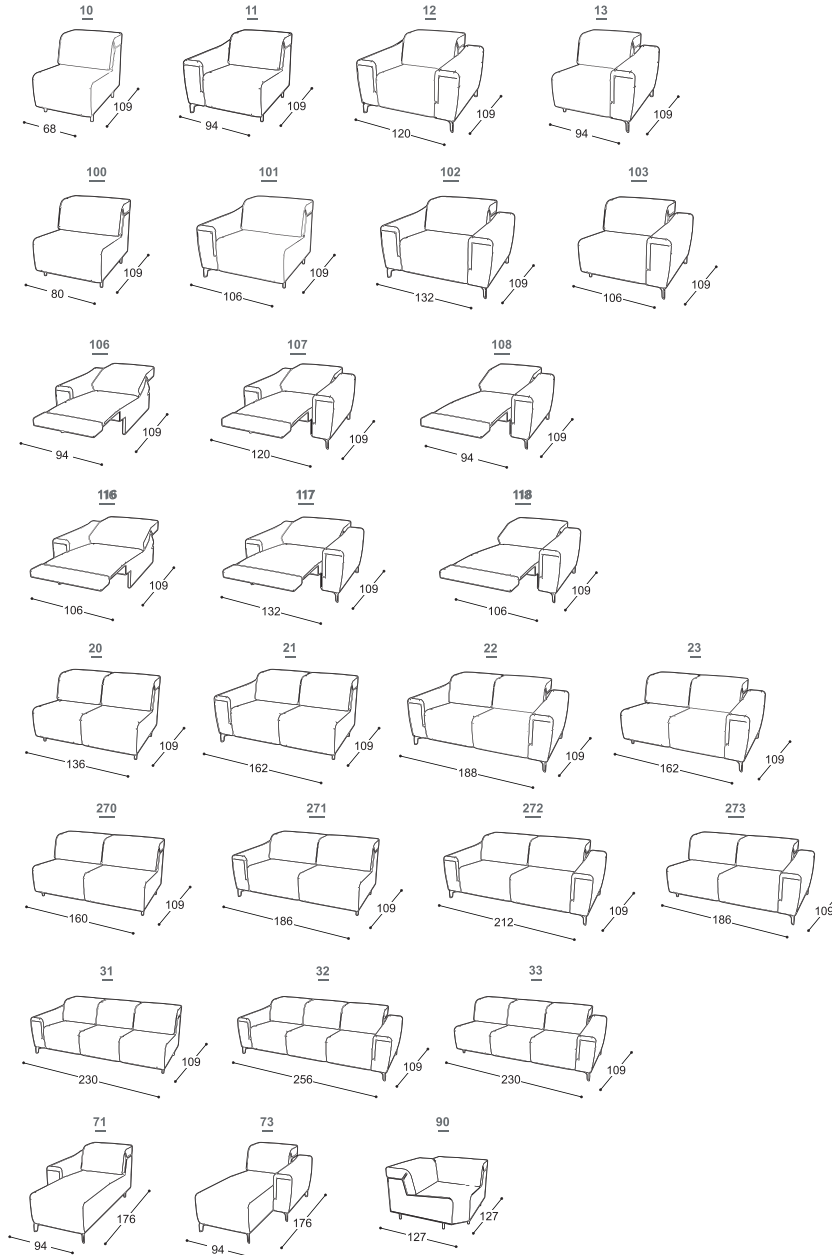

# Joy

---

M - 290

## Joy

A kárpitozott Joy szett nemcsak vonzó dizájnjal nyugoz le, hanem mindenekelőtt magas szintű kényelmével is. Az integrált fejtámlával és a motoros relaxációs funkcióval teljesen ellazulhat egy hosszú nap után, és teljes mértékben élvezheti a jó közérzetet.

# Joy

M - 290

Magasság| 83/108  
Ülés magasság | 46  
Ülés mélység 56

## A beépített reprodukciós anyag leírása:

Fa konstrukció	Teherhordó alkatrészek szárított bükkfából, forgácslap 16 mm, forgácslap, furnér 18 mm, nyers lezonit 3 mm.
Ülés	Rendkívül rugalmas HR szivacs, 300 g termodinamikusan feldolgozott pamut, rugalmas pántok.
Háttámla	Anatómiailag kialakított, rendkívül rugalmas szivacs, rugalmas pántok, állítható fejtámla.
Lábak	Fém láb fekete.
Funkció	Relaxációs mechanizmus telepíthető.
Anyag	Az anyag is választható.