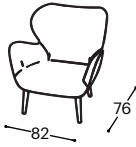

Kuori

M - 117

Kuori

Ez valóban egy exkluzív fotel, pazar dizájnnal és maximális kényelemmel. Kifinomult esztétikája és finom kivitelezése minden helyiség, különösen a munkaterület központi elemévé teszi.

A letisztult és minimális körvonal finom kárpitozással párosítható négy alapvető opció áll rendelkezésre.

Kuori

M - 117

12

Magasság | 92
Ülés magassága | 46
Ülés mélysége | 49

Választható lábak:

Fa lábak
GL