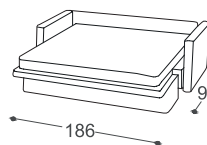

Layer

M - 504

Magasság | 93
Ülés magassága | 47
Ülés mélysége | 56

*Lattoflex Bett

fekvő felület

251, 252, 253

> 140 x 198 x 12 cm

232

> 140 x 198 x 18 cm

351, 352, 353

> 160 x 198 x 12 cm

240

241

242

243

251

252

253

232

351

352

353

71

73

90

A beépített reprodukciós anyag leírása:

Fa konstrukció

Teherhordó alkatrészek szárított bükkfából, 16 mm-es forgácslapból, papírozott kartonból, Furnér 18 mm, nyers lezonit 3 mm.

Ülés

Rendkívül elasztikus HR szivacs, 300 g termodinamikailag feldolgozott pamut, 500 g filc, hullámrugó

Háttámla

Anatómiailag formázott, rendkívül rugalmas szivacs, pántok gumiból.

Lábak

Fa talp bükkfából, pácolt és lakkozott. 6 szín elérhető.

Funkció

A két- és háromülékes, igény szerint ágygá kihajthatók.

Anyag

Ahogy a készletet, úgy az anyagot is kiválaszthatod.