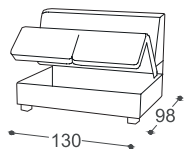

Layer

M - 504

Magasság | 93
 Ülés magassága | 47
 Ülés mélysége | 56

*Lattoflex Bett

fekvő felület

251, 252, 253

> 140 x 198 x 12 cm

232

> 140 x 198 x 18 cm

351, 352, 353

> 160 x 198 x 12 cm

240

241

242

243

251