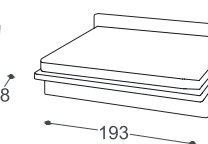

> 140 x 198 x 18 cm

351, 352, 353

> 160 x 198 x 12 cm

240

241

242

243

251

252

253

232

351

352

353

71

73

90

A beépített reprodukciós anyag leírása:

Fa konstrukció

Teherhordó alkatrészek szárított bükkfából, 16 mm-es forgácslapból, papírozott kartonból, Furnér 18 mm, nyers lezonit 3 mm.

Ülés

Rendkívül elasztikus HR szivacs, 300 g termodinamikailag feldolgozott pamut, 500 g filc, hullámrugó