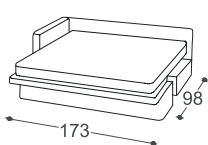

Layer

M - 504

Magasság | 93
 Ülés magassága | 47
 Ülés mélysége | 56

*Lattoflex Bett

fekvő felület

251, 252, 253

> 140 x 198 x 12 cm

232

> 140 x 198 x 18 cm

351, 352, 353

> 160 x 198 x 12 cm

240

241

242

243

251