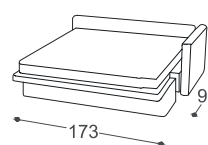

Layer

M - 504

Magasság | 93
Ülés magassága | 47
Ülés mélysége | 56

*Lattoflex Bett

fekvő felület

251, 252, 253

> 140 x 198 x 12 cm

232

> 140 x 198 x 18 cm

351, 352, 353

> 160 x 198 x 12 cm

240

241

242

243

251

252

253

232

351

352

353

71

73

90

A beépített reprodukciós anyag leírása:

Fa konstrukció

Teherhordó alkatrészek szárított bükkfából, 16 mm-es forgácslapból, papírozott kartonból, Furnér 18 mm, nyers lezonit 3 mm.

Ülés

Rendkívül elasztikus HR szivacs, 300 g termodinamikailag feldolgozott pamut, 500 g filc, hullámrugó

Háttámla

Anatómiailag formázott, rendkívül rugalmas szivacs, pántok gumiból.

Lábak

Fa talp bükkfából, pácolt és lakkozott. 6 szín elérhető.

Funkció

A két- és háromülékes, igény szerint ágygá kihajthatók.

Anyag

Ahogy a készletet, úgy az anyagot is kiválaszthatod.