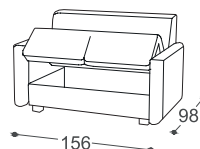

Layer

M - 504

Magasság | 93
 Ülés magassága | 47
 Ülés mélysége | 56

*Lattoflex Bett

fekvő felület

251, 252, 253

> 140 x 198 x 12 cm

232

> 140 x 198 x 18 cm

351, 352, 353

> 160 x 198 x 12 cm

240

241

242

243

251