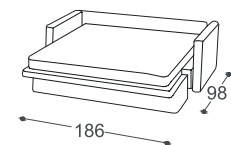

Layer

M - 504

Magasság | 93
Ülés magassága | 47
Ülés mélysége | 56

*Lattoflex Bett

fekvő felület

251, 252, 253

> 140 x 198 x 12 cm

232

> 140 x 198 x 18 cm

351, 352, 353

> 160 x 198 x 12 cm

240

241

242

243

251

252

253

232

351

352

353

71

73

90

A beépített reprodukciós anyag leírása:

Fa konstrukció

Teherhordó alkatrészek szárított bükkfából, 16 mm-es forgácslapból, papírozott kartonból, Furnér 18 mm, nyers lezonit 3 mm.

Ülés

Rendkívül elasztikus HR szivacs, 300 g termodinamikailag feldolgozott pamut, 500 g filc, hullámrugó

Háttámla

Anatómiailag formázott, rendkívül rugalmas szivacs, pántok gumiból.

Lábak

Fa talp bükkfából, pácolt és lakkozott. 6 szín elérhető.

Funkció

A két- és háromülékes, igény szerint ágygá kihajthatók.

Anyag

Ahogy a készletet, úgy az anyagot is kiválaszthatod.