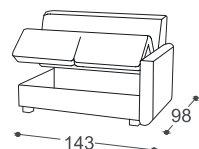

Layer

M - 504

Magasság | 93
 Ülés magassága | 47
 Ülés mélysége | 56

*Lattoflex Bett

fekvő felület

251, 252, 253

> 140 x 198 x 12 cm

232

> 140 x 198 x 18 cm

351, 352, 353

> 160 x 198 x 12 cm

240

241

242

243

251