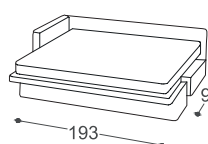

> 140 x 198 x 18 cm

351, 352, 353

> 160 x 198 x 12 cm

240

241

242

243

251

252

253

232

351

352

353

71

73

90

A beépített reprodukciós anyag leírása:

Fa konstrukció

Teherhordó alkatrészek szárított bükkfából, 16 mm-es forgácslapból, papírozott kartonból, Furnér 18 mm, nyers lezonit 3 mm.

Ülés

Rendkívül elasztikus HR szivacs, 300 g termodinamikailag feldolgozott pamut, 500 g filc, hullámrugó