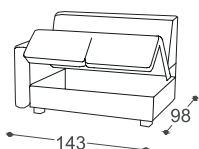

Layer

M - 504

Magasság | 93
 Ülés magassága | 47
 Ülés mélysége | 56

*Lattoflex Bett

fekvő felület

251, 252, 253

> 140 x 198 x 12 cm

232

> 140 x 198 x 18 cm

351, 352, 353

> 160 x 198 x 12 cm

240

241

242

243

251