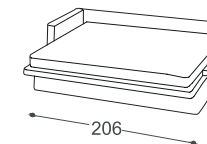

> 140 x 198 x 18 cm

351, 352, 353

> 160 x 198 x 12 cm

240

241

242

243

251

252

253

232

351

352

353

71

73

90

A beépített reprodukciós anyag leírása:

Fa konstrukció

Teherhordó alkatrészek szárított bükkfából, 16 mm-es forgácslapból, papírozott kartonból, Furnér 18 mm, nyers lezonit 3 mm.

Ülés

Rendkívül elasztikus HR szivacs, 300 g termodinamikailag feldolgozott pamut, 500 g filc, hullámrugó