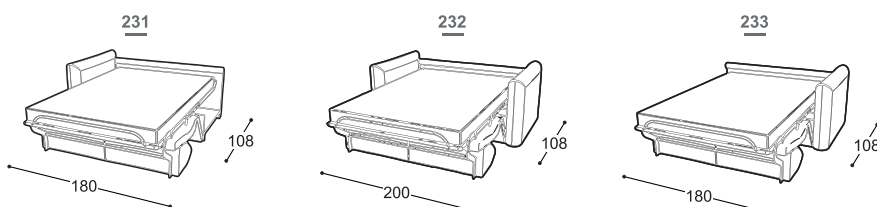

# Luna

M - 509

Magasság | 88  
Ülés magasság | 48  
Ülés mélység | 56

\*Lattoflex lezaj

fekvő felület

231, 232, 233

> 140 x 198 x 18 cm

331, 332, 333

> 160 x 198 x 18 cm

## A beépített reprodukciós anyag leírása:

Fa konstrukció

Tetherhordó alkatrészek szárított bükkfából, forgácslap 16 mm, forgácslap, furnér 18 mm, nyers lezonit 3 mm.

Ülés

Nagyon rugalmas HR hab, 200 g termodinamikailag feldolgozott pamut, 500 g filc, hullámrugó.