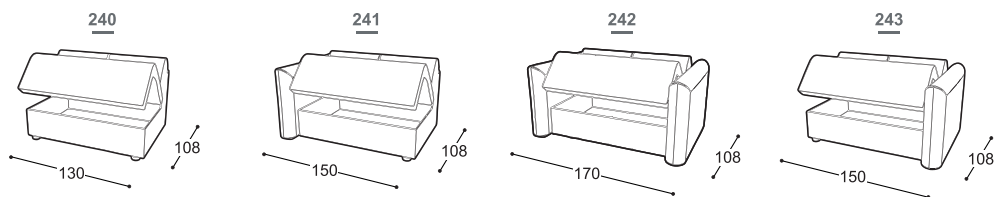

# Luna

M - 509

Magasság | 88  
Ülés magasság | 48  
Ülés mélység | 56

\*Lattoflex lezaj

fekvő felület

231, 232, 233

> 140 x 198 x 18 cm

331, 332, 333

> 160 x 198 x 18 cm