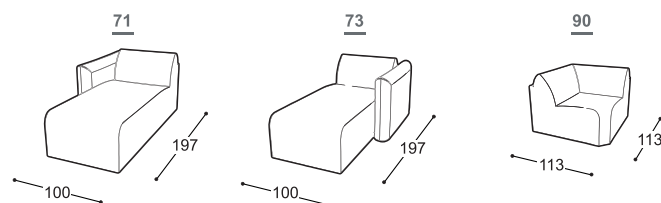

# Luna

Minimalista dizájn, a lényegre redukálva, mégis egy teljes értékű ágy rejtőzik benne. Ideális kis lakótereknél aminek a varázsát megszeretné teremteni.

# Luna

M - 509

Magasság | 88  
Ülés magasság | 48  
Ülés mélység | 56

\*Lattoflex lezaj

fekvő felület

231, 232, 233

> 140 x 198 x 18 cm

331, 332, 333

> 160 x 198 x 18 cm