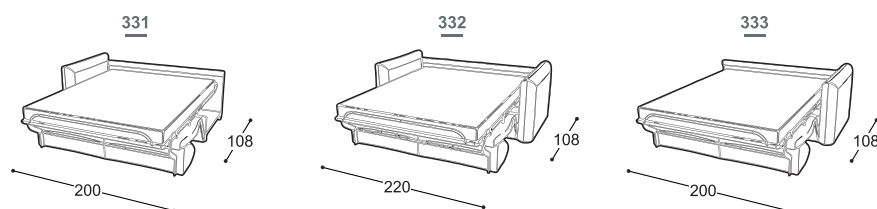

# Luna

M - 509

Magasság | 88  
Ülés magasság | 48  
Ülés mélység | 56

\*Lattoflex lezaj

fekvő felület

231, 232, 233

> 140 x 198 x 18 cm

331, 332, 333

> 160 x 198 x 18 cm

## A beépített reprodukciós anyag leírása:

Fa konstrukció

Tetherhordó alkatrészek szárított bükkfából, forgácslap 16 mm, forgácslap, furnér 18 mm, nyers lezonit 3 mm.

Ülés

Nagyon rugalmas HR hab, 200 g termodinamikailag feldolgozott pamut, 500 g filc, hullámrugó.