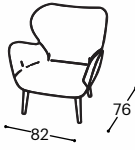

# Mei

---

M - 116

**Mei** a kényelem megtestesítője. Hatalmas ívelt hátával békét biztosít, amely teret ad a beszélgetéseknek, megegyezéseknek.

Ez a szék a megoldás azok számára, akik az időtlen szépséget keresik.

# Mei

M - 116

Magasság | 92  
Ülés magassága | 46  
Ülés mélysége | 49

12

Választható lábak:

Fa lábak  
GL

Fa lábak  
H16

Fém-kereszt lábak  
D13

Fém tányér talp  
D09

A beépített reprodukciós anyag leírása:

Fa konstrukció	Fém keret, rétegelt lemez 18 mm.
Központ	Nem deformálódó, hidegen kezelt, öntött poliuretán hab.
Háttámla	Nem deformálódó, hidegen kezelt, öntött poliuretán hab.
Lábak	Fa lábak, fém lábak, fém kereszt és fémlemez.
Funkció	Nincs más funkcionális lehetőség.
Anyag	A szövetek és bőrok széles választéka áll rendelkezésre.