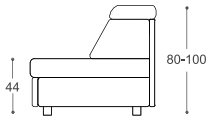

Pleasure

M - 289

Pleasure

A Pleasure modell lenyűgöz olaszos hangulatával és kiemelkedő ülésényelmével azonnal a kedvecévé válik. Az integrált fejtámla és a motoros dőlésszög lehetővé teszi a teljes ellazulást egy hosszú nap után. Rázza le magáról a mindennapi élet fáradalmait és merüljön el a pihenés világában.

Pleasure

M - 289

Magas | 80/100

Ülés magassága | 44

Ülés mélysége | 52

A beépített reprodukciós anyag leírása:

Fa konstrukció

Teherhordó alkatrészek szárított bükkfából, forgácslap 16 mm, papírozott karton, furnér 18 mm, nyers lezonit 3 mm.

Ülés

Rendkívül elasztikus HR szivacs, 300 g termodinamikailag feldolgozott pamut, 500 g filc, hullámrugó

Háttámla

Anatómiai kialakított, rendkívül rugalmas szivacs, gumi pántok, állítható fejtámla.

Lábak

Fa talp bükkfából, pácolt és lakkozott. 6 szín elérhető.