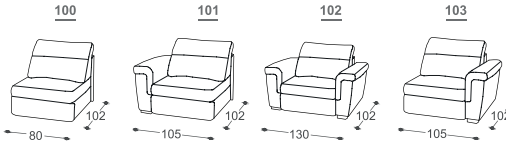

Pleasure

M - 289

Magas | 80/100

Ülés magassága | 44

Ülés mélysége | 52

A beépített reprodukciós anyag leírása:

Fa konstrukció

Teherhordó alkatrészek szárított bükkfából, forgácslap 16 mm, papírozott karton, furnér 18 mm, nyers lezonit 3 mm.

Ülés

Rendkívül elasztikus HR szivacs, 300 g termodinamikailag feldolgozott pamut, 500 g filc, hullámrugó

Háttámla

Anatómiai kialakított, rendkívül rugalmas szivacs, gumi pántok, állítható fejtámla.

Lábak

Fa talp bükkfából, pácolt és lakkozott. 6 szín elérhető.