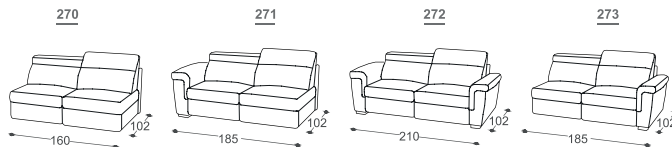

Pleasure

M - 289

Magas | 80/100

Ülés magassága | 44

Ülés mélysége | 52

A beépített reprodukciós anyag leírása:

Fa konstrukció

Teherhordó alkatrészek szárított bükkfából, forgácslap 16 mm, papírozott karton, furnér 18 mm, nyers lezonit 3 mm.

Ülés

Rendkívül elasztikus HR szivacs, 300 g termodinamikailag feldolgozott pamut, 500 g filc, hullámrugó

Háttámla

Anatómiai kialakított, rendkívül rugalmas szivacs, gumi pántok, állítható fejtámla.

Lábak

Fa talp bükkfából, pácolt és lakkozott. 6 szín elérhető.