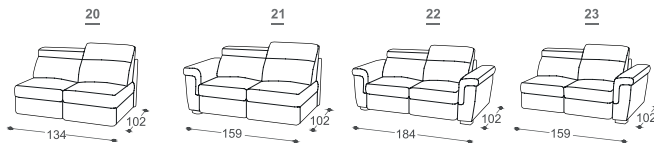

Pleasure

M - 289

Magas | 80/100

Ülés magassága | 44

Ülés mélysége | 52

A beépített reprodukciós anyag leírása:

Fa konstrukció

Teherhordó alkatrészek szárított bükkfából, forgácslap 16 mm, papírozott karton, furnér 18 mm, nyers lezonit 3 mm.

Ülés

Rendkívül elasztikus HR szivacs, 300 g termodinamikailag feldolgozott pamut, 500 g filc, hullámrugó

Háttámla

Anatómiai kialakított, rendkívül rugalmas szivacs, gumi pántok, állítható fejtámla.

Lábak

Fa talp bükkfából, pácolt és lakkozott. 6 szín elérhető.