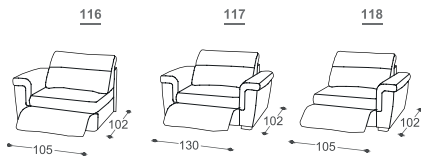

Pleasure

M - 289

Magas | 80/100

Ülés magassága | 44

Ülés mélysége | 52

A beépített reprodukciós anyag leírása:

Fa konstrukció

Teherhordó alkatrészek szárított bükkfából, forgácslap 16 mm, papírozott karton, furnér 18 mm, nyers lezonit 3 mm.

Ülés

Rendkívül elasztikus HR szivacs, 300 g termodinamikailag feldolgozott pamut, 500 g filc, hullámrugó

Háttámla

Anatómiai kialakított, rendkívül rugalmas szivacs, gumi pántok, állítható fejtámla.

Lábak

Fa talp bükkfából, pácolt és lakkozott. 6 szín elérhető.