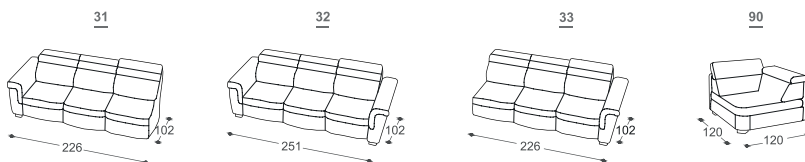

Pleasure

M - 289

Magas | 80/100

Ülés magassága | 44

Ülés mélysége | 52

A beépített reprodukciós anyag leírása:

Fa konstrukció

Teherhordó alkatrészek szárított bükkfából, forgácslap 16 mm, papírozott karton, furnér 18 mm, nyers lezonit 3 mm.

Ülés

Rendkívül elasztikus HR szivacs, 300 g termodinamikailag feldolgozott pamut, 500 g filc, hullámrugó

Háttámla

Anatómiai kialakított, rendkívül rugalmas szivacs, gumi pántok, állítható fejtámla.

Lábak

Fa talp bükkfából, pácolt és lakkozott. 6 szín elérhető.