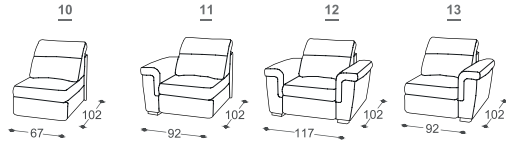

Pleasure

M - 289

Magas | 80/100

Ülés magassága | 44

Ülés mélysége | 52

A beépített reprodukciós anyag leírása:

Fa konstrukció

Teherhordó alkatrészek szárított bükkfából, forgácslap 16 mm, papírozott karton, furnér 18 mm, nyers lezonit 3 mm.

Ülés

Rendkívül elasztikus HR szivacs, 300 g termodinamikailag feldolgozott pamut, 500 g filc, hullámrugó

Háttámla

Anatómiai kialakított, rendkívül rugalmas szivacs, gumi pántok, állítható fejtámla.

Lábak

Fa talp bükkfából, pácolt és lakkozott. 6 szín elérhető.