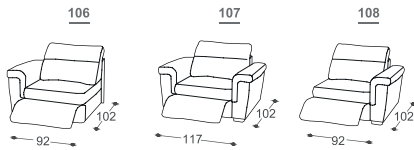

Pleasure

M - 289

Magas | 80/100

Ülés magassága | 44

Ülés mélysége | 52

A beépített reprodukciós anyag leírása:

Fa konstrukció

Teherhordó alkatrészek szárított bükkfából, forgácslap 16 mm, papírozott karton, furnér 18 mm, nyers lezonit 3 mm.

Ülés

Rendkívül elasztikus HR szivacs, 300 g termodinamikailag feldolgozott pamut, 500 g filc, hullámrugó

Háttámla

Anatómiai kialakított, rendkívül rugalmas szivacs, gumi pántok, állítható fejtámla.

Lábak

Fa talp bükkfából, pácolt és lakkozott. 6 szín elérhető.