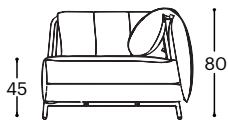

# Rondo

---

M - 520

**Rondo** kanapé modern és friss dizájnt testesít meg. Feltűnő fémvázával hívogató. Kárpitozott belső teret foglal magába. A fémváz és a kényelmes kárpitozás egyedi összjátéka adja a Rondo kanapéágy különleges varázsát. Harmonikusan illeszkedik a modern életterekbe, stílusos és praktikus megoldást kínál nappal kanapéként, éjszaka pedig kényelmes ágyként.

# Rondo

M - 520

Magasság | 80  
Ülések magassága | 45  
Ülés mélysége | 61

252

152

## A beépített reprodukciós anyag leírása:

Fa konstrukció

Fém keret, furnér 18 mm, furnér 10 mm.

Ülés

Anatómiaiailag formázott hab RG 30, 400 g termodinamikailag feldolgozott gyapjú, fémháló.

Háttámla

Anatómiaiailag formázott habszivacs RG 22, 200 g és 400 g termodinamikailag feldolgozott gyapjú.