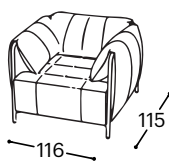

# Rondo

M - 520

Magasság | 80  
Ülések magassága | 45  
Ülés mélysége | 61

252

152

## A beépített reprodukciós anyag leírása:

Fa konstrukció

Fém keret, furnér 18 mm, furnér 10 mm.

Ülés

Anatómiaiailag formázott hab RG 30, 400 g termodinamikailag feldolgozott gyapjú, fémháló.

Háttámla

Anatómiaiailag formázott habszivacs RG 22, 200 g és 400 g termodinamikailag feldolgozott gyapjú.