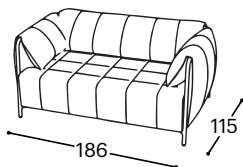

# Rondo

---

M - 520

**Rondo** kanapé modern és friss dizájnt testesít meg. Feltűnő fémvázával hívogató. Kárpitozott belső teret foglal magába. A fémváz és a kényelmes kárpitozás egyedi összjátéka adja a Rondo kanapéágy különleges varázsát. Harmonikusan illeszkedik a modern életterekbe, stílusos és praktikus megoldást kínál nappal kanapéként, éjszaka pedig kényelmes ágyként.

# Rondo

M - 520

Magasság | 80  
Ülések magassága | 45  
Ülés mélysége | 61

252

152

## A beépített reprodukciós anyag leírása:

Fa konstrukció

Fém keret, furnér 18 mm, furnér 10 mm.

Ülés

Anatómiaiailag formázott hab RG 30, 400 g termodinamikailag feldolgozott gyapjú, fémháló.

Háttámla

Anatómiaiailag formázott habszivacs RG 22, 200 g és 400 g termodinamikailag feldolgozott gyapjú.