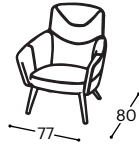

# Smil

M - 121

Magasság | 88  
Ülés magassága | 46  
Ülés mélysége | 52

12

Választható lábak:

Fa lábak  
L40

Fém lábak  
P20

Fém kereszt talp  
R13