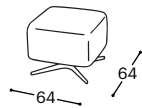

Testreszabható úgy is, hogy két különböző felületet választ a külső burkolathoz, valamint a belső üléshez és háttámlához. A forgatható talppal és ringató funkcióval is elérhető Sway lehetővé teszi a tökéletes kikapcsolódást.

# Sway

M - 115

Magasság | 120  
Ülés magassága | 44  
Ülés mélysége | 56

## A beépített reprodukciós anyag leírása:

Fa konstrukció	Csapágyalkatrészek szárított bükkfából, 18 mm-es rétegelt lemezből, MDF lapból, tapétaragasztóból.
Ülés	Rendkívül rugalmas HR szivacs, 200 g termodinamikailag kezelt vatta és hullámos rugó.
Háttámla	Anatómiaiailag feldolgozott szivacs RG 22 és RG 45, 100 g termodinamikailag feldolgozott vatta.
Lábak	Feketére festett fém lábak.
Funkcionalitás	Nincs más funkcionális lehetőség.
Anyagok	Szövetek és bőrök széles választéka áll rendelkezésre.