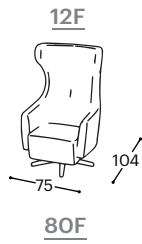

Testreszabható úgy is, hogy két különböző felületet választ a külső burkolathoz, valamint a belső üléshez és háttámlához. A forgatható talppal és ringató funkcióval is elérhető Sway lehetővé teszi a tökéletes kikapcsolódást.

# Sway

M - 115

Magasság | 120  
Ülés magassága | 44  
Ülés mélysége | 56

## A beépített reprodukciós anyag leírása:

Fa konstrukció	Csapágyalkatrészek szárított bükkfából, 18 mm-es rétegelt lemezből, MDF lapból, tapétaragasztóból.
Ülés	Rendkívül rugalmas HR szivacs, 200 g termodinamikailag kezelt vatta és hullámos rugó.
Háttámla	Anatómiaiailag feldolgozott szivacs RG 22 és RG 45, 100 g termodinamikailag feldolgozott vatta.
Lábak	Feketére festett fém lábak.
Funkcionalitás	Nincs más funkcionális lehetőség.
Anyagok	Szövetek és bőrök széles választéka áll rendelkezésre.