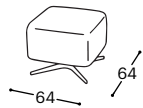

Testreszabható úgy is, hogy két különböző felületet választ a külső burkolathoz, valamint a belső üléshez és háttámlához. A forgatható talppal és ringató funkcióval is elérhető Sway lehetővé teszi a tökéletes kikapcsolódást.

# Sway

M - 115

Magasság | 120  
Ülés magassága | 44  
Ülés mélysége | 56

## A beépített reprodukciós anyag leírása:

Fa konstrukció	Csapágyalkatrészek szárított bükkfából, 18 mm-es rétegelt lemezből, MDF lapból, tapétaragasztóból.
Ülés	Rendkívül rugalmas HR szivacs, 200 g termodinamikailag kezelt vatta és hullámos rugó.
Háttámla	Anatómiaiailag feldolgozott szivacs RG 22 és RG 45, 100 g termodinamikailag feldolgozott vatta.
Lábak	Feketére festett fém lábak.
Funkcionalitás	Nincs más funkcionális lehetőség.
Anyagok	Szövetek és bőrök széles választéka áll rendelkezésre.