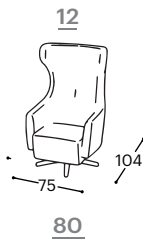

Testreszabható úgy is, hogy két különböző felületet választ a külső burkolathoz, valamint a belső üléshez és háttámlához. A forgatható talppal és ringató funkcióval is elérhető Sway lehetővé teszi a tökéletes kikapcsolódást.

# Sway

M - 115

Magasság | 120  
Ülés magassága | 44  
Ülés mélysége | 56

## A beépített reprodukciós anyag leírása:

Fa konstrukció	Csapágyalkatrészek szárított bükkfából, 18 mm-es rétegelt lemezből, MDF lapból, tapétaragasztóból.
Ülés	Rendkívül rugalmas HR szivacs, 200 g termodinamikailag kezelt vatta és hullámos rugó.
Háttámla	Anatómiaiailag feldolgozott szivacs RG 22 és RG 45, 100 g termodinamikailag feldolgozott vatta.
Lábak	Feketére festett fém lábak.
Funkcionalitás	Nincs más funkcionális lehetőség.
Anyagok	Szövetek és bőrök széles választéka áll rendelkezésre.