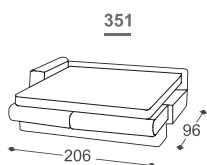

Viva

M - 500

Magasság| 76/94
Ülés magassága| 46
Ülés mélysége| 60

*Lattoflex ležaj

fekvő felület

251, 252, 253

> 140 x 198 x 12 cm

232

> 140 x 198 x 18 cm

351, 352, 353

> 160 x 198 x 12 cm

A beépített reprodukciós anyag leírása:

Fa konstrukció

Teherhordó alkatrészek szárított bükkfából, forgácslap 16 mm, papírozott karton, furnér 18 mm, nyers lezonit 3 mm.