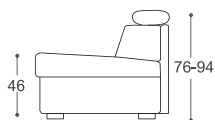

Viva

M - 500

Magasság| 76/94
Ülés magassága| 46
Ülés mélysége| 60

*Lattoflex ležaj

fekvő felület

251, 252, 253

> 140 x 198 x 12 cm

232

> 140 x 198 x 18 cm

351, 352, 353

> 160 x 198 x 12 cm

A beépített reprodukciós anyag leírása:

Fa konstrukció

Teherhordó alkatrészek szárított bükkfából, forgácslap 16 mm, papírozott karton, furnér 18 mm, nyers lezonit 3 mm.