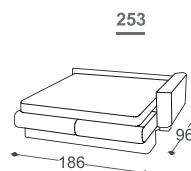

Viva

M - 500

Magasság| 76/94
Ülés magassága| 46
Ülés mélysége| 60

*Lattoflex ležaj

fekvő felület

251, 252, 253

> 140 x 198 x 12 cm

232

> 140 x 198 x 18 cm

351, 352, 353

> 160 x 198 x 12 cm

A beépített reprodukciós anyag leírása:

Fa konstrukció

Teherhordó alkatrészek szárított bükkfából, forgácslap 16 mm, papírozott karton, furnér 18 mm, nyers lezonit 3 mm.