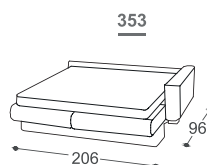

Viva

M - 500

Magasság| 76/94
Ülés magassága| 46
Ülés mélysége| 60

*Lattoflex ležaj

fekvő felület

251, 252, 253

> 140 x 198 x 12 cm

232

> 140 x 198 x 18 cm

351, 352, 353

> 160 x 198 x 12 cm

A beépített reprodukciós anyag leírása:

Fa konstrukció

Teherhordó alkatrészek szárított bükkfából, forgácslap 16 mm, papírozott karton, furnér 18 mm, nyers lezonit 3 mm.