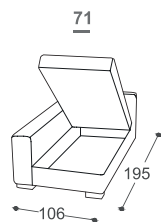

Viva

M - 500

Magasság| 76/94
Ülés magassága| 46
Ülés mélysége| 60

*Lattoflex ležaj

fekvő felület

251, 252, 253

> 140 x 198 x 12 cm

232

> 140 x 198 x 18 cm

351, 352, 353

> 160 x 198 x 12 cm

A beépített reprodukciós anyag leírása:

Fa konstrukció

Teherhordó alkatrészek szárított bükkfából, forgácslap 16 mm, papírozott karton, furnér 18 mm, nyers lezonit 3 mm.