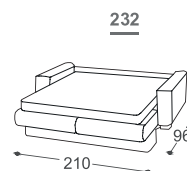

Viva

M - 500

Magasság| 76/94
Ülés magassága| 46
Ülés mélysége| 60

*Lattoflex ležaj

fekvő felület

251, 252, 253

> 140 x 198 x 12 cm

232

> 140 x 198 x 18 cm

351, 352, 353

> 160 x 198 x 12 cm

A beépített reprodukciós anyag leírása:

Fa konstrukció

Teherhordó alkatrészek szárított bükkfából, forgácslap 16 mm, papírozott karton, furnér 18 mm, nyers lezonit 3 mm.