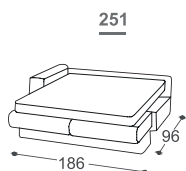

Viva

M - 500

Magasság| 76/94
Ülés magassága| 46
Ülés mélysége| 60

*Lattoflex ležaj

fekvő felület

251, 252, 253

> 140 x 198 x 12 cm

232

> 140 x 198 x 18 cm

351, 352, 353

> 160 x 198 x 12 cm

A beépített reprodukciós anyag leírása:

Fa konstrukció

Teherhordó alkatrészek szárított bükkfából, forgácslap 16 mm, papírozott karton, furnér 18 mm, nyers lezonit 3 mm.