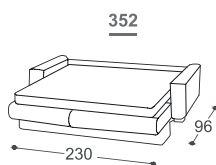

Viva

M - 500

Magasság| 76/94
Ülés magassága| 46
Ülés mélysége| 60

*Lattoflex ležaj

fekvő felület

251, 252, 253

> 140 x 198 x 12 cm

232

> 140 x 198 x 18 cm

351, 352, 353

> 160 x 198 x 12 cm

A beépített reprodukciós anyag leírása:

Fa konstrukció

Teherhordó alkatrészek szárított bükkfából, forgácslap 16 mm, papírozott karton, furnér 18 mm, nyers lezonit 3 mm.