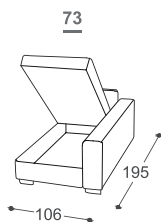

Viva

M - 500

Magasság| 76/94
Ülés magassága| 46
Ülés mélysége| 60

*Lattoflex ležaj

fekvő felület

251, 252, 253

> 140 x 198 x 12 cm

232

> 140 x 198 x 18 cm

351, 352, 353

> 160 x 198 x 12 cm

A beépített reprodukciós anyag leírása:

Fa konstrukció

Teherhordó alkatrészek szárított bükkfából, forgácslap 16 mm, papírozott karton, furnér 18 mm, nyers lezonit 3 mm.