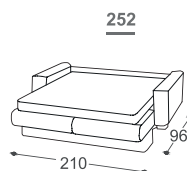

Viva

M - 500

Magasság| 76/94
Ülés magassága| 46
Ülés mélysége| 60

*Lattoflex ležaj

fekvő felület

251, 252, 253

> 140 x 198 x 12 cm

232

> 140 x 198 x 18 cm

351, 352, 353

> 160 x 198 x 12 cm

A beépített reprodukciós anyag leírása:

Fa konstrukció

Teherhordó alkatrészek szárított bükkfából, forgácslap 16 mm, papírozott karton, furnér 18 mm, nyers lezonit 3 mm.