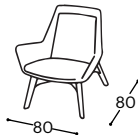

Yuna

M - 119

Yuna

A nagy kényelemmel és a kifinomult geometriai vonalakon keresztül modern kifejezéssel tervezett Yuna fotel tökéletes társ a mindennapokban.

A Yuna négy különböző alapopció közül választhat, hozzájárulva a sokoldalú használathoz az otthontól az irodáig.

Yuna

M - 119

Magasság | 80
Ülés magassága | 46
Ülés mélysége | 49

12

Választható lábak:

Fa lábak
L10

Fém lábak
P19

Fém kereszt talp
D13