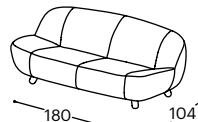

Aino

M - 606

Aino

Ezt a moduláris kanapét az elragadó fa lábak és a különböző színű párnák kiemelik, létrehozva ezzel a körkörös szerkezetét. Nagy mélysége rendkívül kényelmessé teszi, így ideális választás otthoni és irodai bútorként egyaránt.

Aino

M - 606

Magasság | 74
Ülés magassága | 41
Ülés mélysége | 65

12

20

21

22

23

270

271

272

273

90

71

73

80

A beépített reprodukciós anyag leírása:

Fa konstrukció	Csapágyalkatrészek szárított bükkfából, 18 mm-es rétegelt lemezből, MDF lapból, tapétaragasztóból.
Ülés	Rendkívül rugalmas HR szivacs, 200 g termodinamikailag kezelt vatta, filc és hullámrugó.
Háttámla	Anatómiaiailag kezelt szivacs RG 22, 200 g termodinamikailag kezelt vatta.
Lábak	Fa lábak tölgyfából, olajozott. Választható: festett bükkfa lábak több színben.
Funkció	Nincs más funkcionális lehetőség.
Anyag	A szövetek és bőrok széles választéka áll rendelkezésre.