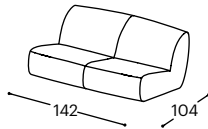

Aino

M - 606

Magasság | 74
Ülés magassága | 41
Ülés mélysége | 65

12

20

21

22

23

270

271

272

273

90

71

73

80

A beépített reprodukciós anyag leírása:

Fa konstrukció	Csapágyalkatrészek szárított bükkfából, 18 mm-es rétegelt lemezből, MDF lapból, tapétaragasztóból.
Ülés	Rendkívül rugalmas HR szivacs, 200 g termodinamikailag kezelt vatta, filc és hullámrugó.
Háttámla	Anatómiaiailag kezelt szivacs RG 22, 200 g termodinamikailag kezelt vatta.
Lábak	Fa lábak tölgyfából, olajozott. Választható: festett bükkfa lábak több színben.
Funkció	Nincs más funkcionális lehetőség.
Anyag	A szövetek és bőrok széles választéka áll rendelkezésre.