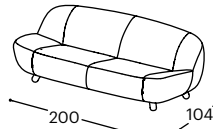

Aino

M - 606

Magasság | 74
Ülés magassága | 41
Ülés mélysége | 65

12

20

21

22

23

270

271

272

273

90

71

73

80

A beépített reprodukciós anyag leírása:

Fa konstrukció	Csapágyalkatrészek szárított bükkfából, 18 mm-es rétegelt lemezből, MDF lapból, tapétaragasztóból.
Ülés	Rendkívül rugalmas HR szivacs, 200 g termodinamikailag kezelt vatta, filc és hullámrugó.
Háttámla	Anatómiaiailag kezelt szivacs RG 22, 200 g termodinamikailag kezelt vatta.
Lábak	Fa lábak tölgyfából, olajozott. Választható: festett bükkfa lábak több színben.
Funkció	Nincs más funkcionális lehetőség.
Anyag	A szövetek és bőrok széles választéka áll rendelkezésre.