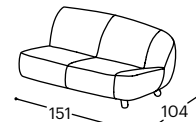

Aino

M - 606

Magasság | 74
Ülés magassága | 41
Ülés mélysége | 65

12

20

21

22

23

A beépített reprodukciós anyag leírása:

Fa konstrukció	Csapágyalkatrészek szárított bükkfából, 18 mm-es rétegelt lemezből, MDF lapból, tapétaragasztóból.
Ülés	Rendkívül rugalmas HR szivacs, 200 g termodinamikailag kezelt vatta, filc és hullámrugó.
Háttámla	Anatómiaiailag kezelt szivacs RG 22, 200 g termodinamikailag kezelt vatta.
Lábak	Fa lábak tölgyfából, olajozott. Választható: festett bükkfa lábak több színben.
Funkció	Nincs más funkcionális lehetőség.
Anyag	A szövetek és bőrok széles választéka áll rendelkezésre.