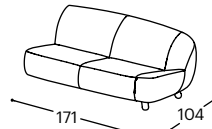

Aino

M - 606

Magasság | 74
Ülés magassága | 41
Ülés mélysége | 65

12

20

21

22

23

270

271

272

273

90

71

73

80

A beépített reprodukciós anyag leírása:

Fa konstrukció	Csapágyalkatrészek szárított bükkfából, 18 mm-es rétegelt lemezből, MDF lapból, tapétaragasztóból.
Ülés	Rendkívül rugalmas HR szivacs, 200 g termodinamikailag kezelt vatta, filc és hullámrugó.
Háttámla	Anatómiaiailag kezelt szivacs RG 22, 200 g termodinamikailag kezelt vatta.
Lábak	Fa lábak tölgyfából, olajozott. Választható: festett bükkfa lábak több színben.
Funkció	Nincs más funkcionális lehetőség.
Anyag	A szövetek és bőrok széles választéka áll rendelkezésre.