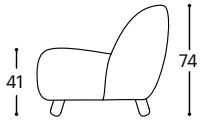

Aino

M - 606

Aino

Ezt a moduláris kanapét az elragadó fa lábak és a különböző színű párnák kiemelik, létrehozva ezzel a körkörös szerkezetét. Nagy mélysége rendkívül kényelmessé teszi, így ideális választás otthoni és irodai bútorként egyaránt.

Aino

M - 606

Magasság | 74
Ülés magassága | 41
Ülés mélysége | 65

12

20

21

22

23

A beépített reprodukciós anyag leírása:

Fa konstrukció	Csapágyalkatrészek szárított bükkfából, 18 mm-es rétegelt lemezből, MDF lapból, tapétaragasztóból.
Ülés	Rendkívül rugalmas HR szivacs, 200 g termodinamikailag kezelt vatta, filc és hullámrugó.
Háttámla	Anatómiaiailag kezelt szivacs RG 22, 200 g termodinamikailag kezelt vatta.
Lábak	Fa lábak tölgyfából, olajozott. Választható: festett bükkfa lábak több színben.
Funkció	Nincs más funkcionális lehetőség.
Anyag	A szövetek és bőrok széles választéka áll rendelkezésre.