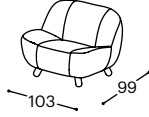

Aino

M - 606

Aino

Ezt a moduláris kanapét az elragadó fa lábak és a különböző színű párnák kiemelik, létrehozva ezzel a körkörös szerkezetét. Nagy mélysége rendkívül kényelmessé teszi, így ideális választás otthoni és irodai bútorként egyaránt.

Aino

M - 606

Magasság | 74
Ülés magassága | 41
Ülés mélysége | 65

12

20

21

22

23

A beépített reprodukciós anyag leírása:

Fa konstrukció	Csapágyalkatrészek szárított bükkfából, 18 mm-es rétegelt lemezből, MDF lapból, tapétaragasztóból.
Ülés	Rendkívül rugalmas HR szivacs, 200 g termodinamikailag kezelt vatta, filc és hullámrugó.
Háttámla	Anatómiaiailag kezelt szivacs RG 22, 200 g termodinamikailag kezelt vatta.
Lábak	Fa lábak tölgyfából, olajozott. Választható: festett bükkfa lábak több színben.
Funkció	Nincs más funkcionális lehetőség.
Anyag	A szövetek és bőrok széles választéka áll rendelkezésre.