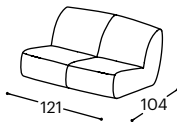

Aino

M - 606

Aino

Ezt a moduláris kanapét az elragadó fa lábak és a különböző színű párnák kiemelik, létrehozva ezzel a körkörös szerkezetét. Nagy mélysége rendkívül kényelmessé teszi, így ideális választás otthoni és irodai bútorként egyaránt.

Aino

M - 606

Magasság | 74
Ülés magassága | 41
Ülés mélysége | 65

12

20

21

22

23

A beépített reprodukciós anyag leírása:

Fa konstrukció	Csapágyalkatrészek szárított bükkfából, 18 mm-es rétegelt lemezből, MDF lapból, tapétaragasztóból.
Ülés	Rendkívül rugalmas HR szivacs, 200 g termodinamikailag kezelt vatta, filc és hullámrugó.
Háttámla	Anatómiaiailag kezelt szivacs RG 22, 200 g termodinamikailag kezelt vatta.
Lábak	Fa lábak tölgyfából, olajozott. Választható: festett bükkfa lábak több színben.
Funkció	Nincs más funkcionális lehetőség.
Anyag	A szövetek és bőrok széles választéka áll rendelkezésre.