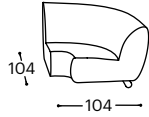

Aino

M - 606

Magasság | 74
Ülés magassága | 41
Ülés mélysége | 65

12

20

21

22

23

270

271

272

273

90

71

73

80

A beépített reprodukciós anyag leírása:

Fa konstrukció	Csapágyalkatrészek szárított bükkfából, 18 mm-es rétegelt lemezből, MDF lapból, tapétaragasztóból.
Ülés	Rendkívül rugalmas HR szivacs, 200 g termodinamikailag kezelt vatta, filc és hullámrugó.
Háttámla	Anatómiaiailag kezelt szivacs RG 22, 200 g termodinamikailag kezelt vatta.
Lábak	Fa lábak tölgyfából, olajozott. Választható: festett bükkfa lábak több színben.
Funkció	Nincs más funkcionális lehetőség.
Anyag	A szövetek és bőrok széles választéka áll rendelkezésre.