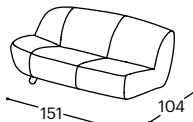

Aino

M - 606

Aino

Ezt a moduláris kanapét az elragadó fa lábak és a különböző színű párnák kiemelik, létrehozva ezzel a körkörös szerkezetét. Nagy mélysége rendkívül kényelmessé teszi, így ideális választás otthoni és irodai bútorként egyaránt.

Aino

M - 606

Magasság | 74
Ülés magassága | 41
Ülés mélysége | 65

12

20

21

22

23

A beépített reprodukciós anyag leírása:

Fa konstrukció	Csapágyalkatrészek szárított bükkfából, 18 mm-es rétegelt lemezből, MDF lapból, tapétaragasztóból.
Ülés	Rendkívül rugalmas HR szivacs, 200 g termodinamikailag kezelt vatta, filc és hullámrugó.
Háttámla	Anatómiaiailag kezelt szivacs RG 22, 200 g termodinamikailag kezelt vatta.
Lábak	Fa lábak tölgyfából, olajozott. Választható: festett bükkfa lábak több színben.
Funkció	Nincs más funkcionális lehetőség.
Anyag	A szövetek és bőrok széles választéka áll rendelkezésre.