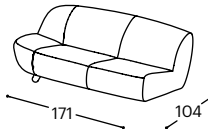

Aino

M - 606

Magasság | 74
Ülés magassága | 41
Ülés mélysége | 65

12

20

21

22

23

270

271

272

273

90

71

73

80

A beépített reprodukciós anyag leírása:

Fa konstrukció	Csapágyalkatrészek szárított bükkfából, 18 mm-es rétegelt lemezből, MDF lapból, tapétaragasztóból.
Ülés	Rendkívül rugalmas HR szivacs, 200 g termodinamikailag kezelt vatta, filc és hullámrugó.
Háttámla	Anatómiaiailag kezelt szivacs RG 22, 200 g termodinamikailag kezelt vatta.
Lábak	Fa lábak tölgyfából, olajozott. Választható: festett bükkfa lábak több színben.
Funkció	Nincs más funkcionális lehetőség.
Anyag	A szövetek és bőrok széles választéka áll rendelkezésre.