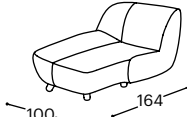

Aino

M - 606

Magasság | 74
Ülés magassága | 41
Ülés mélysége | 65

12

20

21

22

23

270

271

272

273

90

71

73

80

A beépített reprodukciós anyag leírása:

Fa konstrukció	Csapágyalkatrészek szárított bükkfából, 18 mm-es rétegelt lemezből, MDF lapból, tapétaragasztóból.
Ülés	Rendkívül rugalmas HR szivacs, 200 g termodinamikailag kezelt vatta, filc és hullámrugó.
Háttámla	Anatómiaiailag kezelt szivacs RG 22, 200 g termodinamikailag kezelt vatta.
Lábak	Fa lábak tölgyfából, olajozott. Választható: festett bükkfa lábak több színben.
Funkció	Nincs más funkcionális lehetőség.
Anyag	A szövetek és bőrok széles választéka áll rendelkezésre.