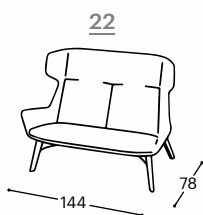

Akari

M - 120

Magasság | 108
Ülés magassága | 45
Ülés mélysége | 47

Választható lábak:

Fa lábak
H20

Fa lábak
L10

Fém lábak
P19

Fém lábak
kereszt - R13

Fém lábak
tányér - D09

Választható lábak:

Fa lábak
L41

Fém lábak
P22

A beépített reprodukciós anyag leírása:

Fa konstrukció

Fém keret, rétegelt lemez 18 mm.

Ülés