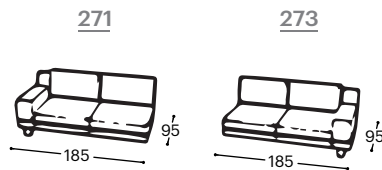

Bella

M - 731

Bella

A Bella moduláris kanapé lenyűgöző geometriai kiegyensúlyozottságával hódít. Nyugalmat és vizuális vonzerőt varázsolva az otthonának. Finom és elegáns dizájnjal a Bella egy új szintre emeli a szépséget a nappalijában, harmonikus és hívogató légkört teremtve.

Bella

M - 731

Magasság | 78
Ülés magassága | 42
Ülés mélysége | 66

A beépített reprodukciós anyag leírása:

Fa konstrukció	Csapágyalkatrészek szárított bükkfából, forgácslap 16 mm, tapétaragasztó, rétegelt lemez 18 mm.
Ülés	Rendkívül rugalmas HR szivacs, 200 g termodinamikailag kezelt vatta, hullámos rugó.
Háttámla	Anatómiaiailag kezelt szivacs RG 22, 200 g és 300 g termodinamikailag kezelt vatta.
Lábak	Bükkfából készült, pácolt és lakkozott fa lábak. 6 szín közül választhat.
Funkció	Nincs más funkcionális lehetőség.
Anyag	A szövetek és bőrok széles választéka áll rendelkezésre.