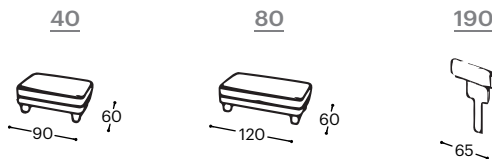

Bella

M - 731

Bella

A Bella moduláris kanapé lenyűgöző geometriai kiegyensúlyozottságával hódít. Nyugalmat és vizuális vonzerőt varázsolva az otthonának. Finom és elegáns dizájnjal a Bella egy új szintre emeli a szépséget a nappalijában, harmonikus és hívogató légkört teremtve.

Bella

M - 731

Magasság | 78
Ülés magassága | 42
Ülés mélysége | 66

A beépített reprodukciós anyag leírása:

Fa konstrukció	Csapágyalkatrészek szárított bükkfából, forgácslap 16 mm, tapétaragasztó, rétegelt lemez 18 mm.
Ülés	Rendkívül rugalmas HR szivacs, 200 g termodinamikailag kezelt vatta, hullámos rugó.
Háttámla	Anatómiaiailag kezelt szivacs RG 22, 200 g és 300 g termodinamikailag kezelt vatta.
Lábak	Bükkfából készült, pácolt és lakkozott fa lábak. 6 szín közül választhat.
Funkció	Nincs más funkcionális lehetőség.
Anyag	A szövetek és bőrok széles választéka áll rendelkezésre.