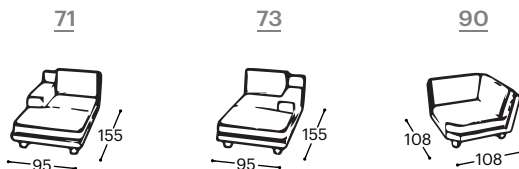

Bella

M - 731

Bella

A Bella moduláris kanapé lenyűgöző geometriai kiegyensúlyozottságával hódít. Nyugalmat és vizuális vonzerőt varázsolva az otthonának. Finom és elegáns dizájnjal a Bella egy új szintre emeli a szépséget a nappalijában, harmonikus és hívogató légkört teremtve.

Bella

M - 731

Magasság | 78
Ülés magassága | 42
Ülés mélysége | 66

A beépített reprodukciós anyag leírása:

Fa konstrukció	Csapágyalkatrészek szárított bükkfából, forgácslap 16 mm, tapétaragasztó, rétegelt lemez 18 mm.
Ülés	Rendkívül rugalmas HR szivacs, 200 g termodinamikailag kezelt vatta, hullámos rugó.
Háttámla	Anatómiaiailag kezelt szivacs RG 22, 200 g és 300 g termodinamikailag kezelt vatta.
Lábak	Bükkfából készült, pácolt és lakkozott fa lábak. 6 szín közül választhat.
Funkció	Nincs más funkcionális lehetőség.
Anyag	A szövetek és bőrok széles választéka áll rendelkezésre.