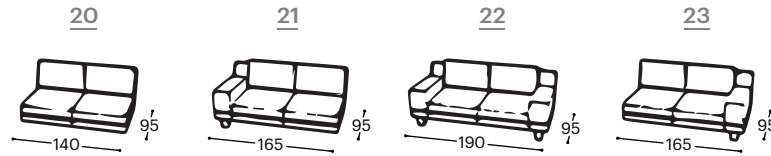

Bella

M - 731

Bella

A Bella moduláris kanapé lenyűgöző geometriai kiegyensúlyozottságával hódít. Nyugalmat és vizuális vonzerőt varázsolva az otthonának. Finom és elegáns dizájnjal a Bella egy új szintre emeli a szépséget a nappalijában, harmonikus és hívogató légkört teremtve.

Bella

M - 731

Magasság | 78
Ülés magassága | 42
Ülés mélysége | 66

A beépített reprodukciós anyag leírása:

Fa konstrukció	Csapágyalkatrészek szárított bükkfából, forgácslap 16 mm, tapétaragasztó, rétegelt lemez 18 mm.
Ülés	Rendkívül rugalmas HR szivacs, 200 g termodinamikailag kezelt vatta, hullámos rugó.
Háttámla	Anatómiaiailag kezelt szivacs RG 22, 200 g és 300 g termodinamikailag kezelt vatta.
Lábak	Bükkfából készült, pácolt és lakkozott fa lábak. 6 szín közül választhat.
Funkció	Nincs más funkcionális lehetőség.
Anyag	A szövetek és bőrok széles választéka áll rendelkezésre.