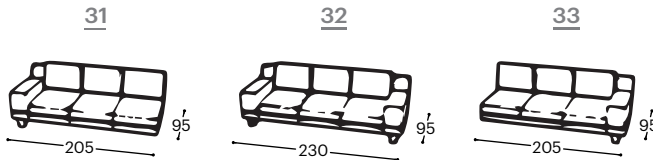

Bella

M - 731

Bella

A Bella moduláris kanapé lenyűgöző geometriai kiegyensúlyozottságával hódít. Nyugalmat és vizuális vonzerőt varázsolva az otthonának. Finom és elegáns dizájnjal a Bella egy új szintre emeli a szépséget a nappalijában, harmonikus és hívogató légkört teremtve.

Bella

M - 731

Magasság | 78
Ülés magassága | 42
Ülés mélysége | 66

A beépített reprodukciós anyag leírása:

Fa konstrukció	Csapágyalkatrészek szárított bükkfából, forgácslap 16 mm, tapétaragasztó, rétegelt lemez 18 mm.
Ülés	Rendkívül rugalmas HR szivacs, 200 g termodinamikailag kezelt vatta, hullámos rugó.
Háttámla	Anatómiaiailag kezelt szivacs RG 22, 200 g és 300 g termodinamikailag kezelt vatta.
Lábak	Bükkfából készült, pácolt és lakkozott fa lábak. 6 szín közül választhat.
Funkció	Nincs más funkcionális lehetőség.
Anyag	A szövetek és bőrok széles választéka áll rendelkezésre.