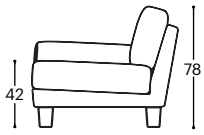

Bella

M - 731

Bella

A Bella moduláris kanapé lenyűgöző geometriai kiegyensúlyozottságával hódít. Nyugalmat és vizuális vonzerőt varázsolva az otthonának. Finom és elegáns dizájnjal a Bella egy új szintre emeli a szépséget a nappalijában, harmonikus és hívogató légkört teremtve.

Bella

M - 731

Magasság | 78
Ülés magassága | 42
Ülés mélysége | 66

A beépített reprodukciós anyag leírása:

Fa konstrukció	Csapágyalkatrészek szárított bükkfából, forgácslap 16 mm, tapétaragasztó, rétegelt lemez 18 mm.
Ülés	Rendkívül rugalmas HR szivacs, 200 g termodinamikailag kezelt vatta, hullámos rugó.
Háttámla	Anatómiaiailag kezelt szivacs RG 22, 200 g és 300 g termodinamikailag kezelt vatta.
Lábak	Bükkfából készült, pácolt és lakkozott fa lábak. 6 szín közül választhat.
Funkció	Nincs más funkcionális lehetőség.
Anyag	A szövetek és bőrok széles választéka áll rendelkezésre.