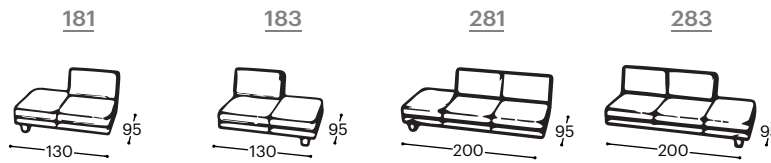

Bella

M - 731

Bella

A Bella moduláris kanapé lenyűgöző geometriai kiegyensúlyozottságával hódít. Nyugalmat és vizuális vonzerőt varázsolva az otthonának. Finom és elegáns dizájnjal a Bella egy új szintre emeli a szépséget a nappalijában, harmonikus és hívogató légkört teremtve.

Bella

M - 731

Magasság | 78
Ülés magassága | 42
Ülés mélysége | 66

A beépített reprodukciós anyag leírása:

Fa konstrukció	Csapágyalkatrészek szárított bükkfából, forgácslap 16 mm, tapétaragasztó, rétegelt lemez 18 mm.
Ülés	Rendkívül rugalmas HR szivacs, 200 g termodinamikailag kezelt vatta, hullámos rugó.
Háttámla	Anatómiaiailag kezelt szivacs RG 22, 200 g és 300 g termodinamikailag kezelt vatta.
Lábak	Bükkfából készült, pácolt és lakkozott fa lábak. 6 szín közül választhat.
Funkció	Nincs más funkcionális lehetőség.
Anyag	A szövetek és bőrok széles választéka áll rendelkezésre.