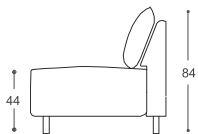

## Daisy

A kompakt kétüléses/háromüléses Daisy kanapé klasszikus formáját kifinomult karfák változatai teszik még izgalmasabbá.

A nagy ülőrész és a finom, kerek karfák közötti kontraszt hozzájárul az érdekes és elbűvölő karakterhez. Méreteinek köszönhetően könnyen illeszthető különböző térekbe.

# Daisy

M - 442

Magasság | 84  
 Ülés magassága | 44  
 Ülés mélysége | 52

## A beépített reprodukciós anyag leírása:

Fa konstrukció

Csapágyalkatrészek szárított bükkfából, forgácslap 16 mm, tapétarasztó, rétegelt lemez 18 mm.

Ülés

Kemény szivacs és rendkívül rugalmas HR hab kombinációja, 300 g termodinamikusan kezelt pamut, nemez 500 g, hullámos rugók.