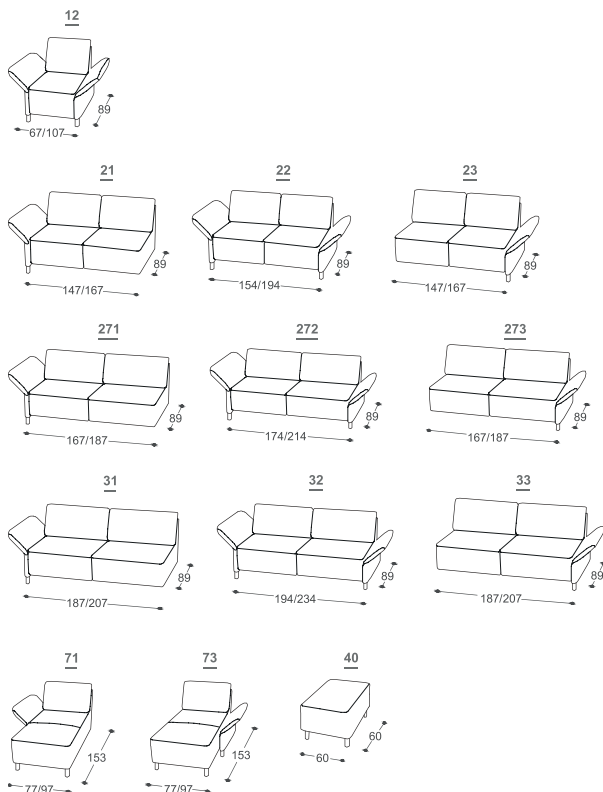

## Daisy

A kompakt kétüléses/háromüléses Daisy kanapé klasszikus formáját kifinomult karfák változatai teszik még izgalmasabbá.

A nagy ülőrész és a finom, kerek karfák közötti kontraszt hozzájárul az érdekes és elbűvölő karakterhez. Méreteinek köszönhetően könnyen illeszthető különböző térekbe.

# Daisy

M - 442

Magasság | 84  
 Ülés magassága | 44  
 Ülés mélysége | 52

## A beépített reprodukciós anyag leírása:

Fa konstrukció

Csapágyalkatrészek szárított bükkfából, forgácslap 16 mm, tapétarasztó, rétegelt lemez 18 mm.

Ülés

Kemény szivacs és rendkívül rugalmas HR hab kombinációja, 300 g termodinamikusan kezelt pamut, nemez 500 g, hullámos rugók.