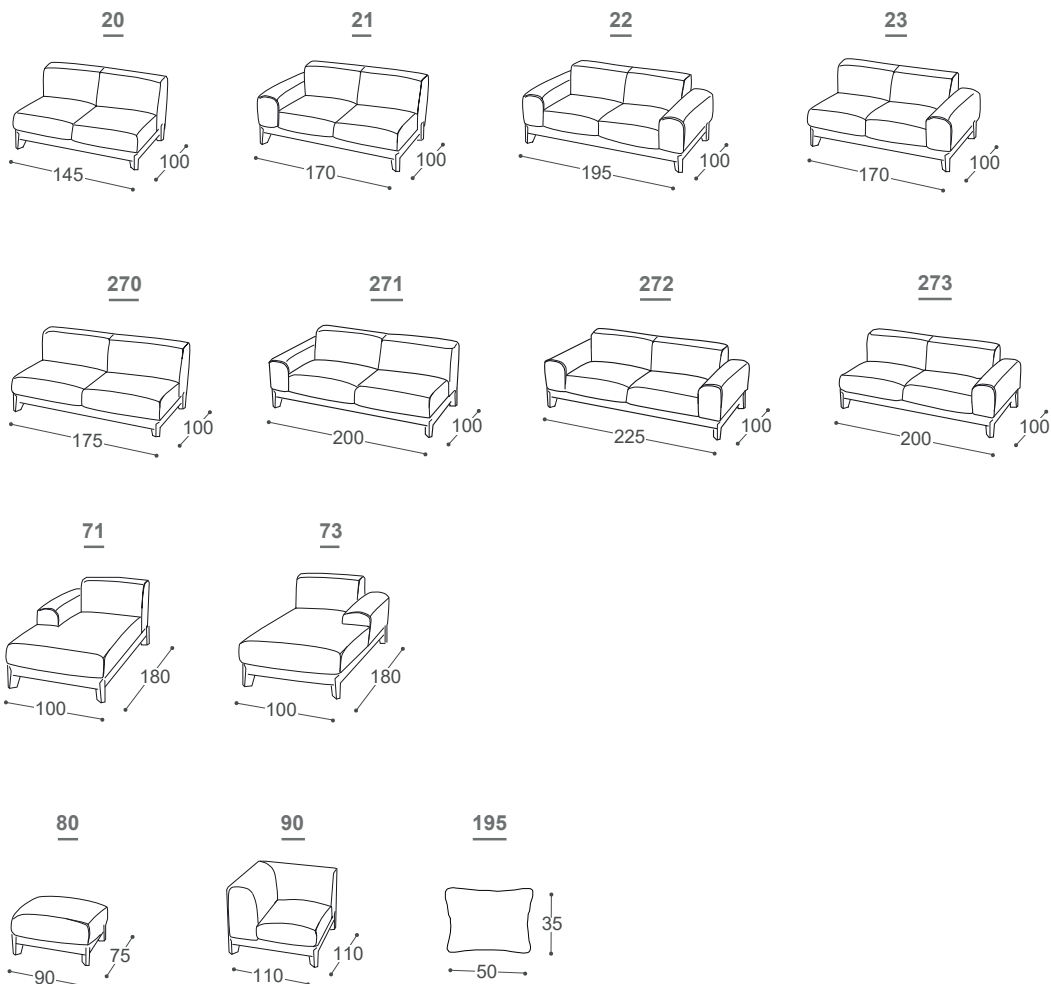

# Fjord

---

M - 732

**Fjord** egy rendkívül kényelmes és klasszikus stílusú tollas ülögarnitúra. Ennek a kanapénak az autentikus jellegét a szerkezetbe illesztett tölgyfa lábai és a bőrrel vagy szövetekkel történő speciális borítás adja.

# Fjord

M - 732

Magasság | 80  
Ülés magassága | 44  
Ülés mélysége | 60

## A beépített reprodukciós anyag leírása:

|                |   |
|----------------|---|
| Fa konstrukció | Csapágyalkatrészek szárított bükkfából, tapétaragasztóból, 18 mm-es rétegelt lemezből.  |
| Ülés           | RG 30 szivacs kombináció, tollal töltött párnák, 300 g termodinamikusan kezelt vatta, filc és hullámrugók.  |
| Háttámla       | Anatómiailag kezelt szivacsok RG 25 és RG 30, tollal töltött párnák, gumi pántok, 100 g vatta. A karfákban RG 30 szivacs, tollpárna, 100 g vatta. |
| Lábak          | Fa lábak tölgyfából, olajozott. Opcionális: befestett bükkfa lábak több színt.  |
| Funkció        | Nincs más funkcionális lehetőség.   |
| Anyag          | A szövetek és bőrök széles választéka áll rendelkezésre.  |