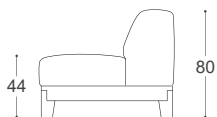

# Fjord

M - 732

Magasság | 80  
Ülés magassága | 44  
Ülés mélysége | 60

## A beépített reprodukciós anyag leírása:

|                |   |
|----------------|---|
| Fa konstrukció | Csapágyalkatrészek szárított bükkfából, tapétaragasztóból, 18 mm-es rétegelt lemezből.  |
| Ülés           | RG 30 szivacs kombináció, tollal töltött párnák, 300 g termodinamikusan kezelt vatta, filc és hullámrugók.  |
| Háttámla       | Anatómiailag kezelt szivacsok RG 25 és RG 30, tollal töltött párnák, gumi pántok, 100 g vatta. A karfákban RG 30 szivacs, tollpárna, 100 g vatta. |
| Lábak          | Fa lábak tölgyfából, olajozott. Opcionális: befestett bükkfa lábak több színt.  |
| Funkció        | Nincs más funkcionális lehetőség.   |
| Anyag          | A szövetek és bőrök széles választéka áll rendelkezésre.  |