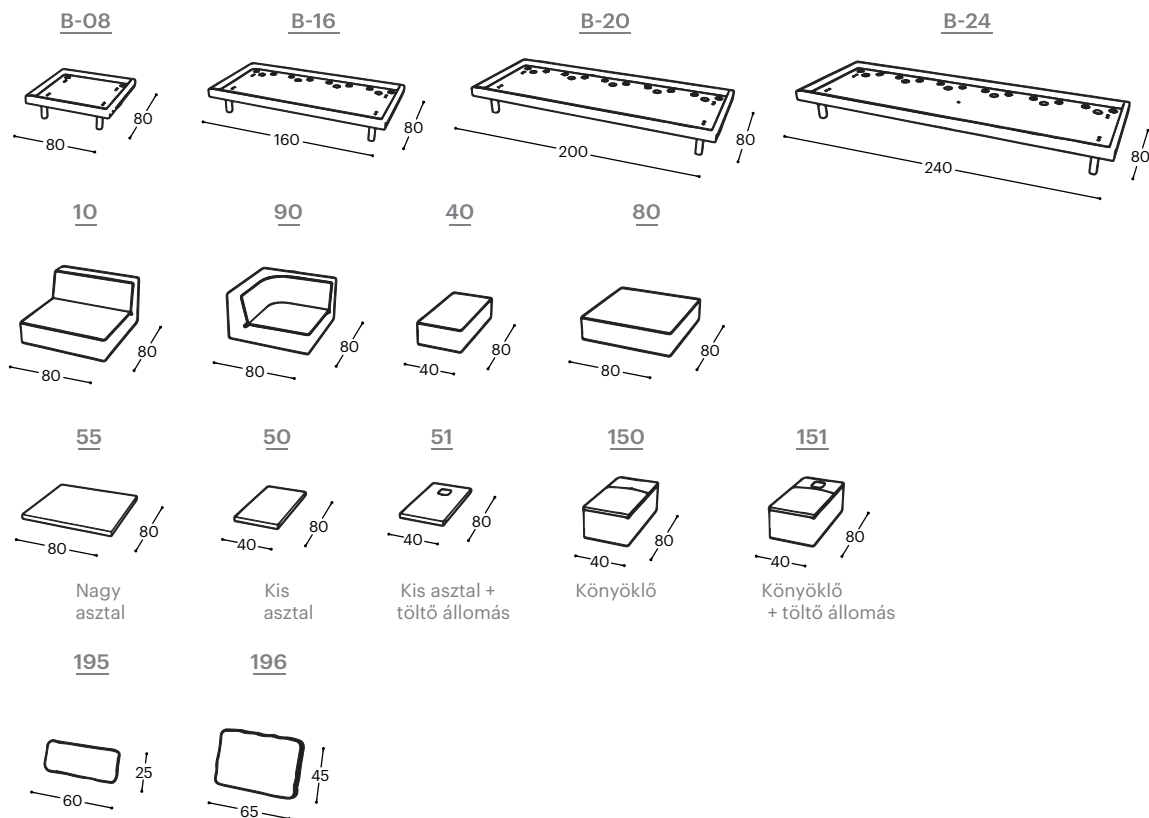

Flytte

M - 736

Flytte

A Flytte egy kockarendszerű ülőgarnitúra, amely időtlen, klasszikus dizájnjának köszönhetően könnyen illeszthető bármilyen térbe. Magas rugalmassága lehetővé teszi az elemek alkalmazkodását a térhez. Könnyen beleszerethető darab.

Flytte

M - 736

Magasság | 71
Ülés magassága | 43
Ülés mélysége | 60

EvoLine- Qi- Töltő+
USB-töltő+ Konnektor

A beépített reprodukciós anyag leírása:

Fa konstrukció	Csapágyalkatrészek szárított bükkfából, 18 mm-es rétegelt lemezből, MDF lapból, tapétaragasztóból.
Ülés	Rendkívül rugalmas HR szivacs, 100 g termodinamikailag feldolgozott vatta, gumi markolat.
Háttámla	Rendkívül rugalmas HR szivacs, 100 g termodinamikusan kezelt vatta.
Lábak	Fa lábak tölgyfából, olajozott. Opcionális: befestett bükkfa lábak több színt.
Funkció	Nincs más funkcionális lehetőség.
Anyag	A szövetek és bőrök széles választéka áll rendelkezésre.