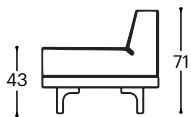

Flytte

M - 736

Magasság | 71
Ülés magassága | 43
Ülés mélysége | 60

EvoLine- Qi- Töltő+
USB-töltő+ Konnektor

A beépített reprodukciós anyag leírása:

Fa konstrukció	Csapágyalkatrészek szárított bükkfából, 18 mm-es rétegelt lemezből, MDF lapból, tapétaragasztóból.
Ülés	Rendkívül rugalmas HR szivacs, 100 g termodinamikailag feldolgozott vatta, gumi markolat.
Háttámla	Rendkívül rugalmas HR szivacs, 100 g termodinamikusan kezelt vatta.
Lábak	Fa lábak tölgyfából, olajozott. Opcionális: befestett bükkfa lábak több színt.
Funkció	Nincs más funkcionális lehetőség.
Anyag	A szövetek és bőrök széles választéka áll rendelkezésre.