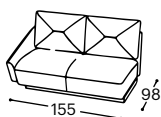

Hoover

M - 601

Magasság | 80
Ülés magassága | 42
Ülés mélysége | 58

20

21

22

23

270