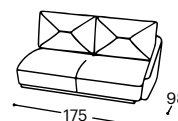

Hoover

M - 601

Magasság | 80
Ülés magassága | 42
Ülés mélysége | 58

20

21

22

23

270

271

272

273

30

31

32

33

71

73

75

77

90

95

80

A beépített reprodukciós anyag leírása:

Fa konstrukció

Csapágyalkatrészek szárított bükkfából, 18 mm-es rétegelt lemezből, MDF lapból, tapétaragasztóból.

Ülés

Rendkívül rugalmas HR szivacs, 200 g termodinamikailag kezelt vatta, gumi markolat.

Háttámla

Szilikon golyók, szivacspehely, 100 g termodinamikusan kezelt vatta.

Lábak

Műanyag lábak fekete bükkfa díszítéssel.

Funkció

Nincs más funkcionális lehetőség.

Anyag

A szövetek és bőrök széles választéka áll rendelkezésre.