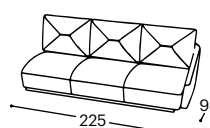

Hoover

M - 601

Magasság | 80
Ülés magassága | 42
Ülés mélysége | 58

20

21

22

23

270

271

272

273

30

31

32

33

71

Csapágyalkatrészek szárított bükkfából, 18 mm-es rétegelt lemezből, MDF lapból, tapétaragasztóból.

Ülés

Rendkívül rugalmas HR szivacs, 200 g termodinamikailag kezelt vatta, gumi markolat.

Háttámla

Szilikon golyók, szivacspehely, 100 g termodinamikusan kezelt vatta.