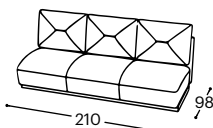

Hoover

M - 601

Magasság | 80
Ülés magassága | 42
Ülés mélysége | 58

20

21

22

23

270

271

272

273

30

31

32

33

71

Csapágyalkatrészek szárított bükkfából, 18 mm-es rétegelt lemezből, MDF lapból, tapétaragasztóból.

Ülés

Rendkívül rugalmas HR szivacs, 200 g termodinamikailag kezelt vatta, gumi markolat.

Háttámla

Szilikon golyók, szivacspehely, 100 g termodinamikusan kezelt vatta.