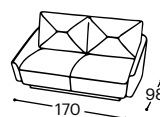

Hoover

M - 601

Magasság | 80
Ülés magassága | 42
Ülés mélysége | 58

20

21

22

23

270