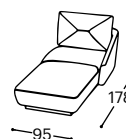

Hoover

M - 601

Magasság | 80
Ülés magassága | 42
Ülés mélysége | 58

20

21

22

23

270

271

272

273

30

31

32

33

71

73

75

77

90

95

80

A beépített reprodukciós anyag leírása:

Fa konstrukció

Csapágyalkatrészek szárított bükkfából, 18 mm-es rétegelt lemezből, MDF lapból, tapétaragasztóból.

Ülés

Rendkívül rugalmas HR szivacs, 200 g termodinamikailag kezelt vatta, gumi markolat.

Háttámla

Szilikon golyók, szivacspehely, 100 g termodinamikusan kezelt vatta.

Lábak

Műanyag lábak fekete bükkfa díszítéssel.

Funkció

Nincs más funkcionális lehetőség.

Anyag

A szövetek és bőrök széles választéka áll rendelkezésre.