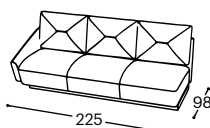

Hoover

M - 601

Magasság | 80
Ülés magassága | 42
Ülés mélysége | 58

20

21

22

23

270

271

272

273

30

31

32

33

71