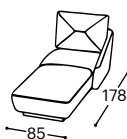

Hoover

M - 601

Magasság | 80
Ülés magassága | 42
Ülés mélysége | 58

20

21

22

23

270

271

272

273

30

31

32

33

71

73

75

77

90

95

80

A beépített reprodukciós anyag leírása:

Fa konstrukció

Csapágyalkatrészek szárított bükkfából, 18 mm-es rétegelt lemezből, MDF lapból, tapétaragasztóból.

Ülés

Rendkívül rugalmas HR szivacs, 200 g termodinamikailag kezelt vatta, gumi markolat.

Háttámla

Szilikon golyók, szivacspehely, 100 g termodinamikusan kezelt vatta.

Lábak

Műanyag lábak fekete bükkfa díszítéssel.

Funkció

Nincs más funkcionális lehetőség.

Anyag

A szövetek és bőrök széles választéka áll rendelkezésre.