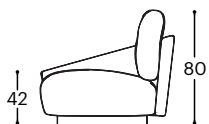

Hoover

M - 601

Magasság | 80
Ülés magassága | 42
Ülés mélysége | 58

20

21

22

23

270