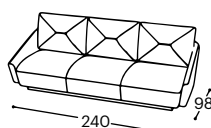

Hoover

M - 601

Magasság | 80
Ülés magassága | 42
Ülés mélysége | 58

20

21

22

23

270

271

272

273

30

31

32

33

71

Csapágyalkatrészek szárított bükkfából, 18 mm-es rétegelt lemezből, MDF lapból, tapétaragasztóból.

Ülés

Rendkívül rugalmas HR szivacs, 200 g termodinamikailag kezelt vatta, gumi markolat.

Háttámla

Szilikon golyók, szivacspehely, 100 g termodinamikusan kezelt vatta.