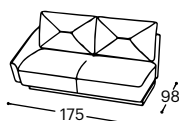

Hoover

M - 601

Magasság | 80
Ülés magassága | 42
Ülés mélysége | 58

20

21

22

23

270

271

272

273

30

31

32

33

71

73

75

77

90

95

80

A beépített reprodukciós anyag leírása:

Fa konstrukció

Csapágyalkatrészek szárított bükkfából, 18 mm-es rétegelt lemezből, MDF lapból, tapétaragasztóból.

Ülés

Rendkívül rugalmas HR szivacs, 200 g termodinamikailag kezelt vatta, gumi markolat.

Háttámla

Szilikon golyók, szivacspehely, 100 g termodinamikusan kezelt vatta.

Lábak

Műanyag lábak fekete bükkfa díszítéssel.

Funkció

Nincs más funkcionális lehetőség.

Anyag

A szövetek és bőrök széles választéka áll rendelkezésre.