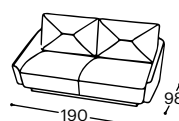

Hoover

M - 601

Magasság | 80
Ülés magassága | 42
Ülés mélysége | 58

20

21

22

23

270

271

272

273

30

31

32

33

71

73

75

77

90

95

80

A beépített reprodukciós anyag leírása:

Fa konstrukció

Csapágyalkatrészek szárított bükkfából, 18 mm-es rétegelt lemezből, MDF lapból, tapétaragasztóból.

Ülés

Rendkívül rugalmas HR szivacs, 200 g termodinamikailag kezelt vatta, gumi markolat.

Háttámla

Szilikon golyók, szivacspehely, 100 g termodinamikusan kezelt vatta.

Lábak

Műanyag lábak fekete bükkfa díszítéssel.

Funkció

Nincs más funkcionális lehetőség.

Anyag

A szövetek és bőrök széles választéka áll rendelkezésre.