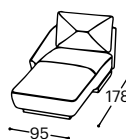

Hoover

M - 601

Magasság | 80
Ülés magassága | 42
Ülés mélysége | 58

20

21

22

23

270

271

272

273

30

31

32

33

71

73

75

77

90

95

80

A beépített reprodukciós anyag leírása:

Fa konstrukció

Csapágyalkatrészek szárított bükkfából, 18 mm-es rétegelt lemezből, MDF lapból, tapétaragasztóból.

Ülés

Rendkívül rugalmas HR szivacs, 200 g termodinamikailag kezelt vatta, gumi markolat.

Háttámla

Szilikon golyók, szivacspehely, 100 g termodinamikusan kezelt vatta.

Lábak

Műanyag lábak fekete bükkfa díszítéssel.

Funkció

Nincs más funkcionális lehetőség.

Anyag

A szövetek és bőrök széles választéka áll rendelkezésre.