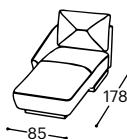

Hoover

M - 601

Magasság | 80
Ülés magassága | 42
Ülés mélysége | 58

20

21

22

23

270

271

272

273

30

31

32

33

71