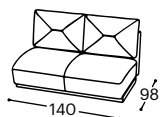

Hoover

M - 601

Magasság | 80
Ülés magassága | 42
Ülés mélysége | 58

20

21

22

23

270