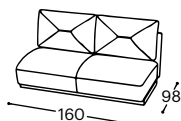

Hoover

M - 601

Magasság | 80
Ülés magassága | 42
Ülés mélysége | 58

20

21

22

23

270