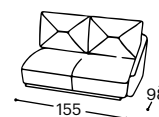

Hoover

M - 601

Magasság | 80
Ülés magassága | 42
Ülés mélysége | 58

20

21

22

23

270