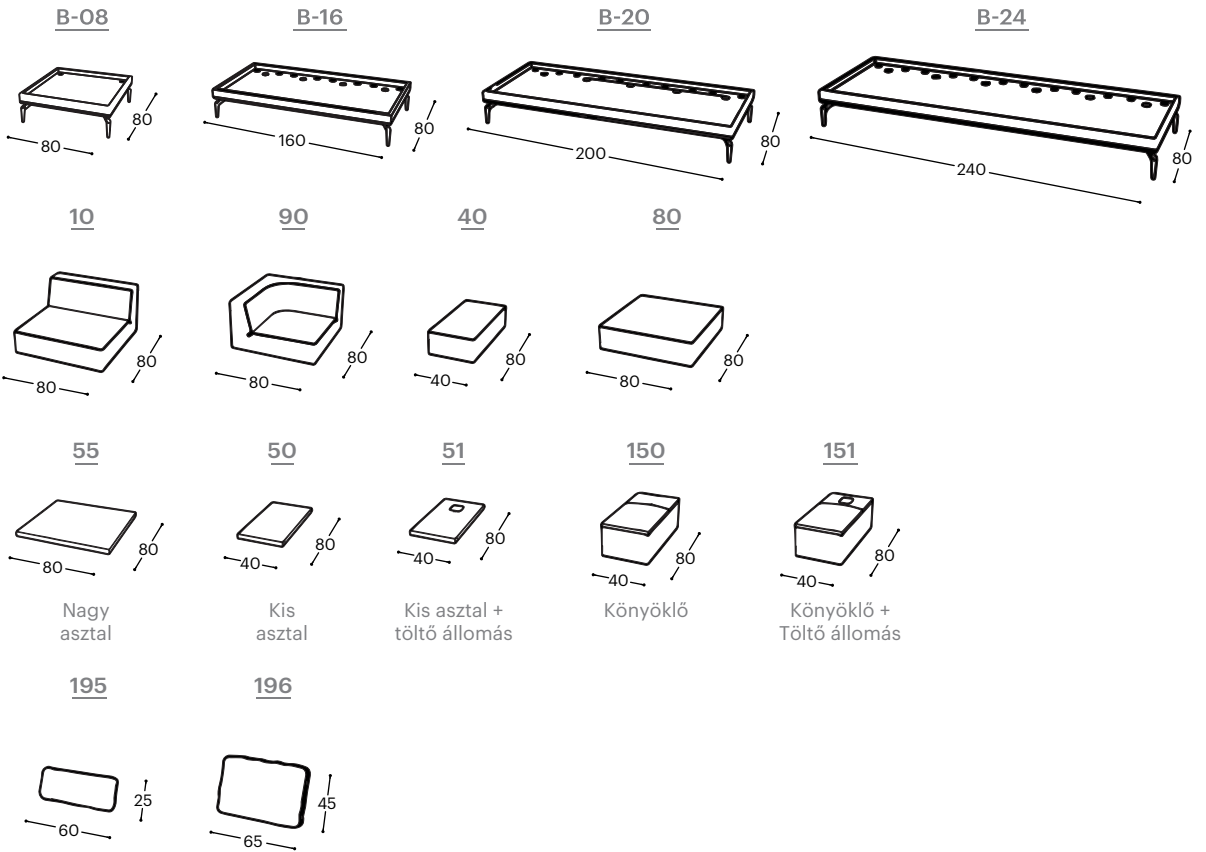

# Infinity

---

M - 737

**Infinity** klasszikus ugyanakkor modern megjelenéssel büszkélkedik. Gondosan kiegyensúlyozott arányok, kitűnő kényelem és számos modul jellemzi, melyeket az igényei szerint kombinálhat. Ez egy átalakítható és elegáns darab.

# Infinity

M - 737

Magasság | 71  
Ülés magassága | 43  
Ülés mélysége | 60

EvoLine- Qi- Töltő+  
USB-töltő+Konnektor

## A beépített reprodukciós anyag leírása:

Fa konstrukció	Csapágyalkatrészek szárított bükkfából, 18 mm-es rétegelt lemezből, MDF lapból, tapétaragasztóból.
Ülés	Rendkívül rugalmas HR szivacs, 100 g termodinamikailag feldolgozott vatta, gumi markolat.
Háttámla	Rendkívül rugalmas HR szivacs, 100 g termodinamikusan kezelt vatta.
Lábak	Feketére festett fém lábak.
Funkció	Nincs más funkcionális lehetőség.
Anyag	A szövetek és bőrök széles választéka áll rendelkezésre.