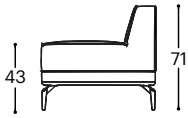

# Infinity

---

M - 737

**Infinity** klasszikus ugyanakkor modern megjelenéssel büszkélkedik. Gondosan kiegyensúlyozott arányok, kitűnő kényelem és számos modul jellemzi, melyeket az igényei szerint kombinálhat. Ez egy átalakítható és elegáns darab.

# Infinity

M - 737

Magasság | 71  
Ülés magassága | 43  
Ülés mélysége | 60

EvoLine- Qi- Töltő+  
USB-töltő+Konnektor

## A beépített reprodukciós anyag leírása:

Fa konstrukció	Csapágyalkatrészek szárított bükkfából, 18 mm-es rétegelt lemezből, MDF lapból, tapétaragasztóból.
Ülés	Rendkívül rugalmas HR szivacs, 100 g termodinamikailag feldolgozott vatta, gumi markolat.
Háttámla	Rendkívül rugalmas HR szivacs, 100 g termodinamikusan kezelt vatta.
Lábak	Feketére festett fém lábak.
Funkció	Nincs más funkcionális lehetőség.
Anyag	A szövetek és bőrök széles választéka áll rendelkezésre.