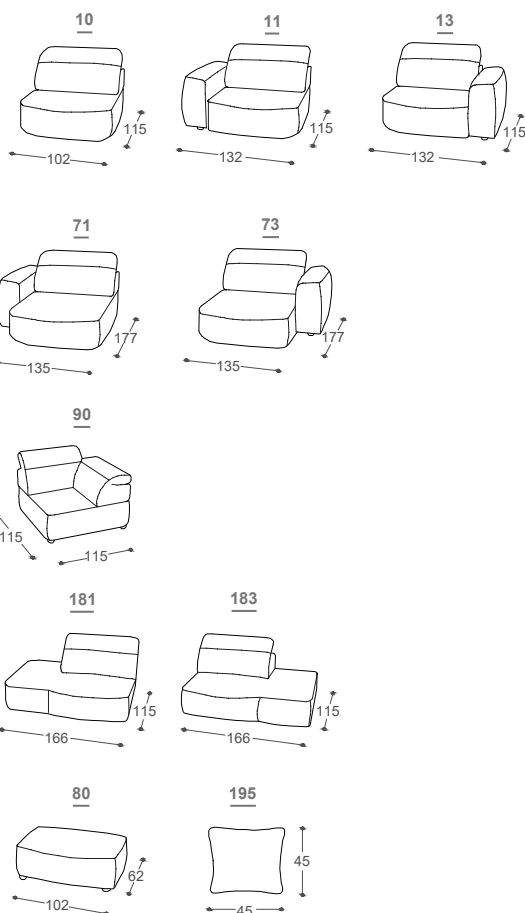

Isola

M - 600

Hoover

A Hoover egy sokoldalú ülőrendszer, mely ideális választás otthoni és irodai terekben egyaránt. Az egyszerű szerkezeti sziluett és a kiegyensúlyozott esztétika a kényelemre helyezi a hangsúlyt. Ezt a kanapét az elegáns kartámasz jellegzetes dizájnya és megjelenése teszi különlegessé.

Isola

M - 600

Magasság | 75/98
 Ülés magassága | 42
 Ülés mélysége | 61

A beépített reprodukciós anyag leírása:

Fa konstrukció	Csapágyalkatrészek szárított bükkfából, forgácslap 16 mm, tapétagasztó, rétegelt lemez 18 mm, farostlemez nyers 3 mm.
Ülés	Kemény szivacs és rendkívül rugalmas HR hab kombinációja, tollal töltött párnák, 300 g termodinamikailag kezelt vatta, hullámos rugók.
Háttámla	Anatómiaiailag kezelt, rendkívül rugalmas szivacs, tollal töltött párnák, gumipántok, háttámla fej szögváltó funkcióval.
Lábak	Bükkfából készült, pácolt és lakkozott fa lábak. 6 szín közül választhat. Választható: fém króm lábak.
Funkció	Nincs más funkcionális lehetőség.
Anyag	A szövetek és bőrok széles választéka áll rendelkezésre.