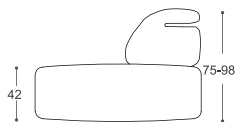

Isola

M - 600

Magasság | 75/98
 Ülés magassága | 42
 Ülés mélysége | 61

A beépített reprodukciós anyag leírása:

Fa konstrukció	Csapágyalkatrészek szárított bükkfából, forgácslap 16 mm, tapétagasztó, rétegelt lemez 18 mm, farostlemez nyers 3 mm.
Ülés	Kemény szivacs és rendkívül rugalmas HR hab kombinációja, tollal töltött párnák, 300 g termodinamikailag kezelt vatta, hullámos rugók.
Háttámla	Anatómiaiailag kezelt, rendkívül rugalmas szivacs, tollal töltött párnák, gumipántok, háttámla fej szögváltó funkcióval.
Lábak	Bükkfából készült, pácolt és lakkozott fa lábak. 6 szín közül választhat. Választható: fém króm lábak.
Funkció	Nincs más funkcionális lehetőség.
Anyag	A szövetek és bőrok széles választéka áll rendelkezésre.