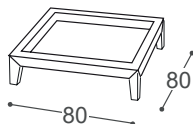

Moove

M - 734

Magasság | 81
Ülés magassága | 42
Ülés mélysége | 60

B-08

B-16

B-24

140

10

90

80

55

50

A beépített reprodukciós anyag leírása:

Fa konstrukció

Csapágyalkatrészek szárított bükkfából, rétegelt lemez 18 mm, tapétaragasztó, forgácslap 16 mm.

Ülés