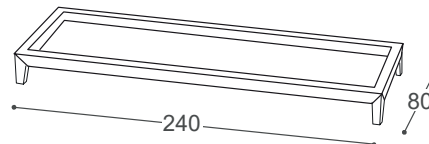

Moove

M - 734

Magasság | 81
Ülés magassága | 42
Ülés mélysége | 60

B-08

B-16

B-24

140

10

90

80

55

50

A beépített reprodukciós anyag leírása:

Fa konstrukció

Csapágyalkatrészek szárított bükkfából, rétegelt lemez 18 mm, tapétaragasztó, forgácslap 16 mm.

Ülés

Rendkívül rugalmas HR szivacs, 200 g termodinamikailag kezelt vatta, filc és hullámrugók.

Háttámla

Anatómiailag kezelt szivacs RG 25, 200 g termodinamikailag kezelt vatta. A karfákban szivacs RG 30, 200 g vatta, termodinamikailag kezelt vatta.