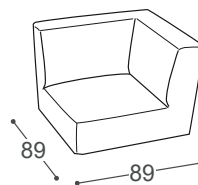

Moove

M - 734

Magasság | 81
Ülés magassága | 42
Ülés mélysége | 60

B-08

B-16

B-24

140

10

90

80

55

50

A beépített reprodukciós anyag leírása:

Fa konstrukció

Csapágyalkatrészek szárított bükkfából, rétegelt lemez 18 mm, tapétaragasztó, forgácslap 16 mm.

Ülés