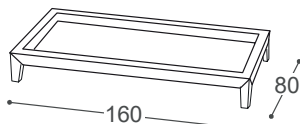

Moove

M - 734

Magasság | 81
Ülés magassága | 42
Ülés mélysége | 60

B-08

B-16

B-24

140

10

90

80

55

50

A beépített reprodukciós anyag leírása:

Fa konstrukció

Csapágyalkatrészek szárított bükkfából, rétegelt lemez 18 mm, tapétaragasztó, forgácslap 16 mm.

Ülés