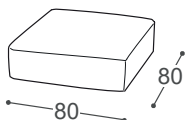

Moove

M - 734

Magasság | 81
Ülés magassága | 42
Ülés mélysége | 60

B-08

B-16

B-24

140

10

90

80

55

50

A beépített reprodukciós anyag leírása:

Fa konstrukció

Csapágyalkatrészek szárított bükkfából, rétegelt lemez 18 mm, tapétaragasztó, forgácslap 16 mm.

Ülés