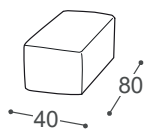

Moove

M - 734

Magasság | 81
Ülés magassága | 42
Ülés mélysége | 60

B-08

B-16

B-24

140

10

90

80

55

50

A beépített reprodukciós anyag leírása:

Fa konstrukció

Csapágyalkatrészek szárított bükkfából, rétegelt lemez 18 mm, tapétaragasztó, forgácslap 16 mm.

Ülés