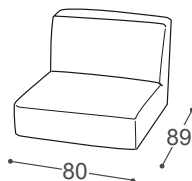

Moove

M - 734

Magasság | 81
Ülés magassága | 42
Ülés mélysége | 60

B-08

B-16

B-24

140

10

90

80

55

50

A beépített reprodukciós anyag leírása:

Fa konstrukció

Csapágyalkatrészek szárított bükkfából, rétegelt lemez 18 mm, tapétaragasztó, forgácslap 16 mm.

Ülés