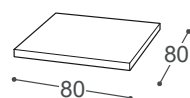

Moove

M - 734

Magasság | 81
Ülés magassága | 42
Ülés mélysége | 60

B-08

B-16

B-24

140

10

90

80

55

50

A beépített reprodukciós anyag leírása:

Fa konstrukció

Csapágyalkatrészek szárított bükkfából, rétegelt lemez 18 mm, tapétaragasztó, forgácslap 16 mm.

Ülés