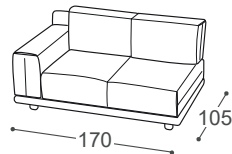

# Stage

M - 733

Magasság | 88  
Ülés magassága | 46  
Ülés mélysége | 63

20

21

22

23

90