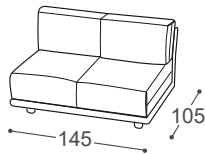

# Stage

M - 733

Magasság | 88  
Ülés magassága | 46  
Ülés mélysége | 63

20

21

22

23

90