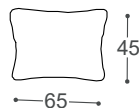

70

71

73

80

150

195

## A beépített reprodukciós anyag leírása:

Fa konstrukció	Csapágyalkatrészek szárított bükkfából, rétegelt lemez 18 mm, tapétaragasztó.
Ülés	Rendkívül rugalmas HR szivacs, 500 g termodinamikailag kezelt vatta, filc és hullámrugók.
Háttámla	Anatómiaiailag kezelt szivacs RG 25, 300 g termodinamikailag kezelt vatta. A karfákban szivacs RG 30, 300 g vatta, termodinamikailag kezelt vatta.
Lábak	Több színben festett bükkfából készült fa lábak.
Funkció	Nincs más funkcionális lehetőség.
Anyag	A szövetek és bőrök széles választéka áll rendelkezésre.