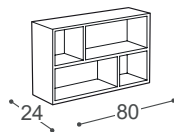

70

71

73

80

150

195

## A beépített reprodukciós anyag leírása:

Fa konstrukció	Csapágyalkatrészek szárított bükkfából, rétegelt lemez 18 mm, tapétaragasztó.
Ülés	Rendkívül rugalmas HR szivacs, 500 g termodinamikailag kezelt vatta, filc és hullámrugók.
Háttámla	Anatómiaiailag kezelt szivacs RG 25, 300 g termodinamikailag kezelt vatta. A karfákban szivacs RG 30, 300 g vatta, termodinamikailag kezelt vatta.
Lábak	Több színben festett bükkfából készült fa lábak.
Funkció	Nincs más funkcionális lehetőség.
Anyag	A szövetek és bőrök széles választéka áll rendelkezésre.