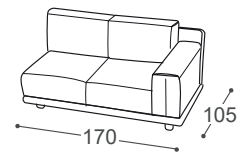

# Stage

M - 733

Magasság | 88  
Ülés magassága | 46  
Ülés mélysége | 63

20

21

22

23

90