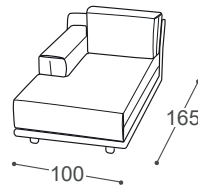

Stage

M - 733

Magasság | 88
Ülés magassága | 46
Ülés mélysége | 63

20

21

22

23

90

70

71

73

80

150

195

A beépített reprodukciós anyag leírása:

Fa konstrukció	Csapágyalkatrészek szárított bükkfából, rétegelt lemez 18 mm, tapétaragasztó.
Ülés	Rendkívül rugalmas HR szivacs, 500 g termodinamikailag kezelt vatta, filc és hullámrugók.
Háttámla	Anatómiaiailag kezelt szivacs RG 25, 300 g termodinamikailag kezelt vatta. A karfákban szivacs RG 30, 300 g vatta, termodinamikailag kezelt vatta.
Lábak	Több színben festett bükkfából készült fa lábak.
Funkció	Nincs más funkcionális lehetőség.
Anyag	A szövetek és bőrök széles választéka áll rendelkezésre.