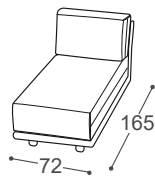

Stage

M - 733

Magasság | 88
Ülés magassága | 46
Ülés mélysége | 63

20

21

22

23

90

70

71

73

80

150

195

A beépített reprodukciós anyag leírása:

Fa konstrukció	Csapágyalkatrészek szárított bükkfából, rétegelt lemez 18 mm, tapétaragasztó.
Ülés	Rendkívül rugalmas HR szivacs, 500 g termodinamikailag kezelt vatta, filc és hullámrugók.
Háttámla	Anatómiaiailag kezelt szivacs RG 25, 300 g termodinamikailag kezelt vatta. A karfákban szivacs RG 30, 300 g vatta, termodinamikailag kezelt vatta.
Lábak	Több színben festett bükkfából készült fa lábak.
Funkció	Nincs más funkcionális lehetőség.
Anyag	A szövetek és bőrök széles választéka áll rendelkezésre.