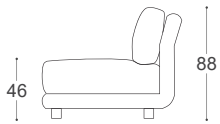

# Stage

M - 733

Magasság | 88  
Ülés magassága | 46  
Ülés mélysége | 63

20

21

22

23

90

## A beépített reprodukciós anyag leírása:

Fa konstrukció	Csapágyalkatrészek szárított bükkfából, rétegelt lemez 18 mm, tapétaragasztó.
Ülés	Rendkívül rugalmas HR szivacs, 500 g termodinamikailag kezelt vatta, filc és hullámrugók.
Háttámla	Anatómiaiailag kezelt szivacs RG 25, 300 g termodinamikailag kezelt vatta. A karfákban szivacs RG 30, 300 g vatta, termodinamikailag kezelt vatta.
Lábak	Több színben festett bükkfából készült fa lábak.
Funkció	Nincs más funkcionális lehetőség.
Anyag	A szövetek és bőrök széles választéka áll rendelkezésre.