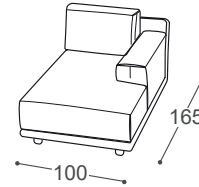

Stage

M - 733

Magasság | 88
Ülés magassága | 46
Ülés mélysége | 63

20

21

22

23

90

70

71

73

80

150

195

A beépített reprodukciós anyag leírása:

Fa konstrukció	Csapágyalkatrészek szárított bükkfából, rétegelt lemez 18 mm, tapétaragasztó.
Ülés	Rendkívül rugalmas HR szivacs, 500 g termodinamikailag kezelt vatta, filc és hullámrugók.
Háttámla	Anatómiaiailag kezelt szivacs RG 25, 300 g termodinamikailag kezelt vatta. A karfákban szivacs RG 30, 300 g vatta, termodinamikailag kezelt vatta.
Lábak	Több színben festett bükkfából készült fa lábak.
Funkció	Nincs más funkcionális lehetőség.
Anyag	A szövetek és bőrök széles választéka áll rendelkezésre.