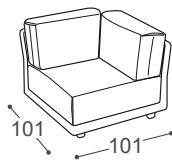

# Stage

M - 733

Magasság | 88  
Ülés magassága | 46  
Ülés mélysége | 63

20

21

22

23

90