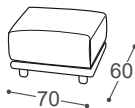

# Stage

M - 733

Magasság | 88  
Ülés magassága | 46  
Ülés mélysége | 63

20

21

22

23

90

70

71

73

80

150

195