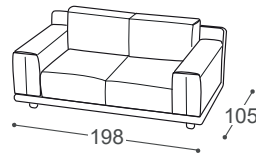

# Stage

M - 733

Magasság | 88  
Ülés magassága | 46  
Ülés mélysége | 63

20

21

22

23

90