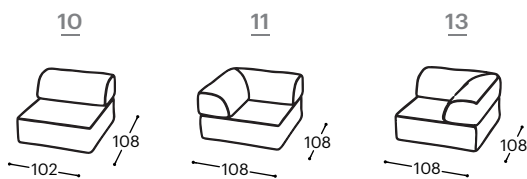

Brela

M - 621

Brela mindenekelőtt egy karizmatikus kanapé, amely feldobja nappaliját. Kifinomult dizájnjal és fényűző részleteivel a Brela igazi vonzerőt jelent a térben. Tágas és kényelmes ülései kivételes hangulatot biztosítanak családjá és vendégei számára.

Brela

M - 621

Magasság | 75
Ülésmagasság | 42
Ülésmélység | 61

Beépített alanyagok leírása

Faszerkezet	Tartóelemek szárított bükkfából, forgácslap 16 mm, kárpitos ragasztópapír, sperlemez 18 mm, lezonitlemez 3 mm.
Ülőhely	Nagy rugalmasságú HR hab, tollal töltött párnák, 100 g flízvatta, hullámos rugó.
Támla	Anatómiai módon feldolgozott szivacs RG 22, tollal töltött párnák, 200 g flízvatta.
Lábak	Bükkfából készült falábak, csávázva és lakkozva. Választék 6 színben.
Funkció	Fix garnitúra, nem nyitható.
Anyagok	A garnitúra összetételéhez hasonlóan, gazdag szövet- és bőrkínálat áll rendelkezésre.