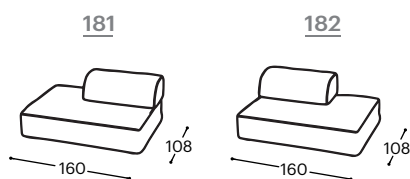

Brela

M - 621

Brela mindenekelőtt egy karizmatikus kanapé, amely feldobja nappaliját. Kifinomult dizájnjal és fényűző részleteivel a Brela igazi vonzerőt jelent a térben. Tágas és kényelmes ülései kivételes hangulatot biztosítanak családjá és vendégei számára.

Brela

M - 621

Magasság | 75
Ülésmagasság | 42
Ülésmélység | 61

Beépített alanyagok leírása

Faszerkezet	Tartóelemek szárított bükkfából, forgácslap 16 mm, kárpitos ragasztópapír, sperlemez 18 mm, lezonitlemez 3 mm.
Ülőhely	Nagy rugalmasságú HR hab, tollal töltött párnák, 100 g flízvatta, hullámos rugó.
Támla	Anatómiai módon feldolgozott szivacs RG 22, tollal töltött párnák, 200 g flízvatta.
Lábak	Bükkfából készült falábak, csávázva és lakkozva. Választék 6 színben.
Funkció	Fix garnitúra, nem nyitható.
Anyagok	A garnitúra összetételéhez hasonlóan, gazdag szövet- és bőrkínálat áll rendelkezésre.