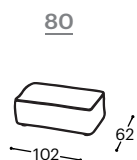

Brela

M - 621

Magasság | 75
Ülésmagasság | 42
Ülésmélység | 61

Beépített alanyagok leírása

Faszerkezet	Tartóelemek szárított bükkfából, forgácslap 16 mm, kárpitos ragasztópapír, sperlemez 18 mm, lezonitlemez 3 mm.
Ülőhely	Nagy rugalmasságú HR hab, tollal töltött párnák, 100 g flízvatta, hullámos rugó.
Támla	Anatómiai módon feldolgozott szivacs RG 22, tollal töltött párnák, 200 g flízvatta.
Lábak	Bükkfából készült falábak, csávázva és lakkozva. Választék 6 színben.
Funkció	Fix garnitúra, nem nyitható.
Anyagok	A garnitúra összetételéhez hasonlóan, gazdag szövet- és bőrkínálat áll rendelkezésre.