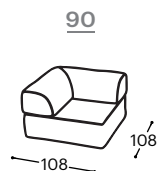

Brela

M - 621

Brela mindenekelőtt egy karizmatikus kanapé, amely feldobja nappaliját. Kifinomult dizájnjal és fényűző részleteivel a Brela igazi vonzerőt jelent a térben. Tágas és kényelmes ülései kivételes hangulatot biztosítanak családjá és vendégei számára.

Brela

M - 621

Magasság | 75
Ülésmagasság | 42
Ülésmélység | 61

Beépített alanyagok leírása

Faszerkezet	Tartóelemek szárított bükkfából, forgácslap 16 mm, kárpitos ragasztópapír, sperlemez 18 mm, lezonitlemez 3 mm.
Ülőhely	Nagy rugalmasságú HR hab, tollal töltött párnák, 100 g flízvatta, hullámos rugó.
Támla	Anatómiai módon feldolgozott szivacs RG 22, tollal töltött párnák, 200 g flízvatta.
Lábak	Bükkfából készült falábak, csávázva és lakkozva. Választék 6 színben.
Funkció	Fix garnitúra, nem nyitható.
Anyagok	A garnitúra összetételéhez hasonlóan, gazdag szövet- és bőrkínálat áll rendelkezésre.