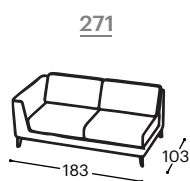

# Lumea

M - 432

Magasság | 83  
Ülésmagasság | 46  
Ülésmélység | 54