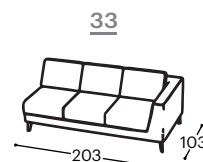

# Lumea

M - 432

Magasság | 83  
Ülésmagasság | 46  
Ülésmélység | 54