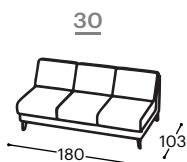

# Lumea

M - 432

Magasság | 83  
Ülésmagasság | 46  
Ülésmélység | 54