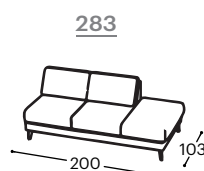

# Lumea

M - 432

Magasság | 83  
Ülésmagasság | 46  
Ülésmélység | 54