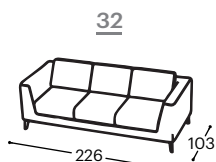

# Lumea

M - 432

Magasság | 83  
Ülésmagasság | 46  
Ülésmélység | 54