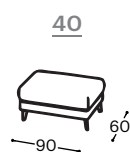

# Lumea

M - 432

Magasság | 83  
Ülésmagasság | 46  
Ülésmélység | 54