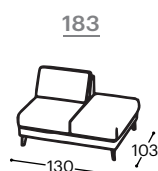

# Lumea

M - 432

Magasság | 83  
Ülésmagasság | 46  
Ülésmélység | 54