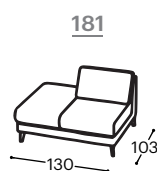

# Lumea

M - 432

Magasság | 83  
Ülésmagasság | 46  
Ülésmélység | 54