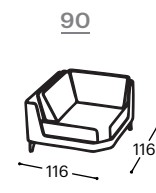

# Lumea

M - 432

Magasság | 83  
Ülésmagasság | 46  
Ülésmélység | 54