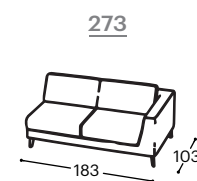

# Lumea

M - 432

Magasság | 83  
Ülésmagasság | 46  
Ülésmélység | 54