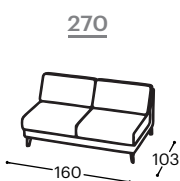

# Lumea

M - 432

Magasság | 83  
Ülésmagasság | 46  
Ülésmélység | 54