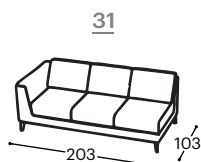

# Lumea

M - 432

Magasság | 83  
Ülésmagasság | 46  
Ülésmélység | 54