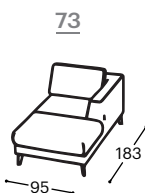

# Lumea

M - 432

Magasság | 83  
Ülésmagasság | 46  
Ülésmélység | 54