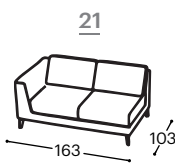

# Lumea

M - 432

Magasság | 83  
Ülésmagasság | 46  
Ülésmélység | 54