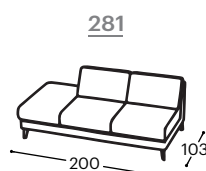

# Lumea

M - 432

Magasság | 83  
Ülésmagasság | 46  
Ülésmélység | 54