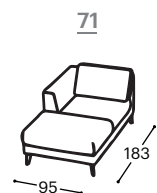

# Lumea

M - 432

Magasság | 83  
Ülésmagasság | 46  
Ülésmélység | 54