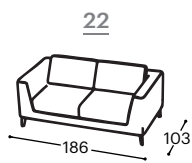

# Lumea

M - 432

Magasság | 83  
Ülésmagasság | 46  
Ülésmélység | 54