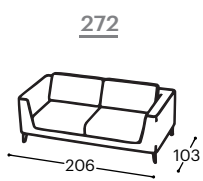

# Lumea

M - 432

Magasság | 83  
Ülésmagasság | 46  
Ülésmélység | 54