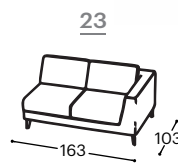

# Lumea

M - 432

Magasság | 83  
Ülésmagasság | 46  
Ülésmélység | 54