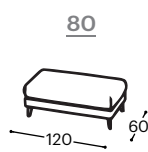

# Lumea

M - 432

Magasság | 83  
Ülésmagasság | 46  
Ülésmélység | 54