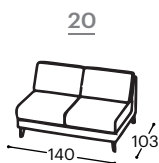

# Lumea

M - 432

Magasság | 83  
Ülésmagasság | 46  
Ülésmélység | 54