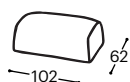

Xola

M - 620

Magasság | 75
Ülés magasság | 42
Ülésmélység | 61

10

11

13

71

73

90

181

182

80

Beépített alanyagok leírása:

Faszerkezet	Tartóelemek szárított bükkfából, forgácslap 16 mm, kárpitos ragasztópapír, sperlemez 18 mm, lezonitlemez 3 mm.
Ülőhely	Nagy rugalmasságú HR hab, tollal töltött párnák, 100 g flízvatta, hullámos rugó.
Támla	Anatómiai módon feldolgozott szivacs RG 22, tollal töltött párnák, 200 g flízvatta.
Lábak	Bükkfából készült falábak, csávázva és lakkozva. Választék 6 színben.
Funkció	Fix garnitúra, nem nyitható.
Anyagok	A garnitúra összetételéhez hasonlóan, gazdag szövet- és bőrkínálat áll rendelkezésre.