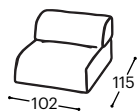

# Xola

M - 620

Magasság | 75  
Ülés magasság | 42  
Ülésmélység | 61

10

11

13

71

73