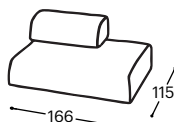

Xola

M - 620

Magasság | 75
Ülés magasság | 42
Ülésmélység | 61

10

11

13

71

73

90

181

182

80

Beépített alanyagok leírása:

Faszerkezet	Tartóelemek szárított bükkfából, forgácslap 16 mm, kárpitos ragasztópapír, sperlemez 18 mm, lezonitlemez 3 mm.
Ülőhely	Nagy rugalmasságú HR hab, tollal töltött párnák, 100 g flízvatta, hullámos rugó.
Támla	Anatómiai módon feldolgozott szivacs RG 22, tollal töltött párnák, 200 g flízvatta.
Lábak	Bükkfából készült falábak, csávázva és lakkozva. Választék 6 színben.
Funkció	Fix garnitúra, nem nyitható.
Anyagok	A garnitúra összetételéhez hasonlóan, gazdag szövet- és bőrkínálat áll rendelkezésre.