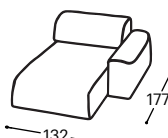

# Xola

M - 620

Magasság | 75  
Ülés magasság | 42  
Ülésmélység | 61

10

11

13

71

73

## Beépített alanyagok leírása:

Faszerkezet	Tartóelemek szárított bükkfából, forgácslap 16 mm, kárpitos ragasztópapír, sperlemez 18 mm, lezonitlemez 3 mm.
Ülőhely	Nagy rugalmasságú HR hab, tollal töltött párnák, 100 g flízvatta, hullámos rugó.
Támla	Anatómiai módon feldolgozott szivacs RG 22, tollal töltött párnák, 200 g flízvatta.
Lábak	Bükkfából készült falábak, csávázva és lakkozva. Választék 6 színben.
Funkció	Fix garnitúra, nem nyitható.
Anyagok	A garnitúra összetételéhez hasonlóan, gazdag szövet- és bőrkínálat áll rendelkezésre.