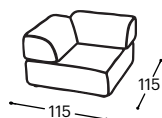

Xola

M - 620

Magasság | 75
Ülés magasság | 42
Ülésmélység | 61

10

11

13

71

73

90

181

182

80

Beépített alanyagok leírása:

Faszerkezet	Tartóelemek szárított bükkfából, forgácslap 16 mm, kárpitos ragasztópapír, sperlemez 18 mm, lezonitlemez 3 mm.
Ülőhely	Nagy rugalmasságú HR hab, tollal töltött párnák, 100 g flízvatta, hullámos rugó.
Támla	Anatómiai módon feldolgozott szivacs RG 22, tollal töltött párnák, 200 g flízvatta.
Lábak	Bükkfából készült falábak, csávázva és lakkozva. Választék 6 színben.
Funkció	Fix garnitúra, nem nyitható.
Anyagok	A garnitúra összetételéhez hasonlóan, gazdag szövet- és bőrkínálat áll rendelkezésre.