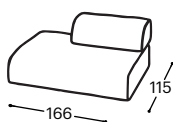

Xola

M - 620

Magasság | 75
Ülés magasság | 42
Ülésmélység | 61

10

11

13

71

73

90

181

182

80

Beépített alanyagok leírása:

Faszerkezet	Tartóelemek szárított bükkfából, forgácslap 16 mm, kárpitos ragasztópapír, sperlemez 18 mm, lezonitlemez 3 mm.
Ülőhely	Nagy rugalmasságú HR hab, tollal töltött párnák, 100 g flízvatta, hullámos rugó.
Támla	Anatómiai módon feldolgozott szivacs RG 22, tollal töltött párnák, 200 g flízvatta.
Lábak	Bükkfából készült falábak, csávázva és lakkozva. Választék 6 színben.
Funkció	Fix garnitúra, nem nyitható.
Anyagok	A garnitúra összetételéhez hasonlóan, gazdag szövet- és bőrkínálat áll rendelkezésre.