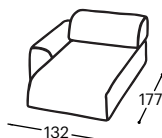

# Xola

M - 620

Magasság | 75  
Ülés magasság | 42  
Ülésmélység | 61

10

11

13

71

73