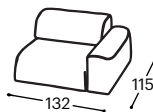

# Xola

M - 620

Magasság | 75  
Ülés magasság | 42  
Ülésmélység | 61

10

11

13

71

73

## Beépített alanyagok leírása:

Faszerkezet	Tartóelemek szárított bükkfából, forgácslap 16 mm, kárpitos ragasztópapír, sperlemez 18 mm, lezonitlemez 3 mm.
Ülőhely	Nagy rugalmasságú HR hab, tollal töltött párnák, 100 g flízvatta, hullámos rugó.
Támla	Anatómiai módon feldolgozott szivacs RG 22, tollal töltött párnák, 200 g flízvatta.
Lábak	Bükkfából készült falábak, csávázva és lakkozva. Választék 6 színben.
Funkció	Fix garnitúra, nem nyitható.
Anyagok	A garnitúra összetételéhez hasonlóan, gazdag szövet- és bőrkínálat áll rendelkezésre.