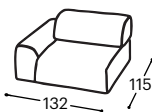

# Xola

M - 620

Magasság | 75  
Ülés magasság | 42  
Ülésmélység | 61

10

11

13

71

73