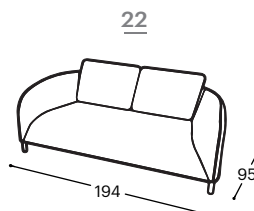

Dolomia

M - 607

Magasság | 79
Ülés magassága | 44
Ülés mélysége | 48

A beépített reprodukciós anyag leírása:

Fa konstrukció

Csapágyalkatrészek szárított bükkfából, rétegelt lemez 18 mm, tapéta karton, MDF lap

Ülés

Rendkívül rugalmas HR szivacs, 200 g termodinamikailag kezelt vatta, gumi markolat.

Háttámla

Anatómiaiailag rendkívül rugalmas szivacs, 400 g termodinamikailag feldolgozott vatta.

Lábak

Fa lábak tölgyfából, olajozott. Választható: festett bükkfa lábak több színben.