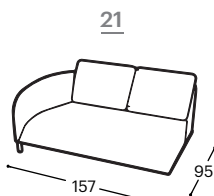

Dolomia

M - 607

Magasság | 79
Ülés magassága | 44
Ülés mélysége | 48

A beépített reprodukciós anyag leírása:

Fa konstrukció

Csapágyalkatrészek szárított bükkfából, rétegelt lemez 18 mm, tapéta karton, MDF lap