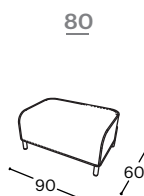

Dolomia

M - 607

Magasság | 79
Ülés magassága | 44
Ülés mélysége | 48

A beépített reprodukciós anyag leírása:

Fa konstrukció

Csapágyalkatrészek szárított bükkfából, rétegelt lemez 18 mm, tapéta karton, MDF lap

Ülés

Rendkívül rugalmas HR szivacs, 200 g termodinamikailag kezelt vatta, gumi markolat.

Háttámla

Anatómiaiailag rendkívül rugalmas szivacs, 400 g termodinamikailag feldolgozott vatta.

Lábak

Fa lábak tölgyfából, olajozott. Választható: festett bükkfa lábak több színben.