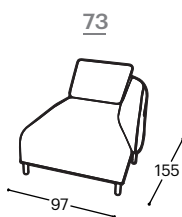

Dolomia

M - 607

Magasság | 79
Ülés magassága | 44
Ülés mélysége | 48

A beépített reprodukciós anyag leírása:

Fa konstrukció

Csapágyalkatrészek szárított bükkfából, rétegelt lemez 18 mm, tapéta karton, MDF lap