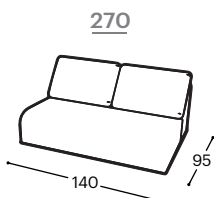

Dolomia

M - 607

Magasság | 79
Ülés magassága | 44
Ülés mélysége | 48

A beépített reprodukciós anyag leírása:

Fa konstrukció

Csapágyalkatrészek szárított bükkfából, rétegelt lemez 18 mm, tapéta karton, MDF lap