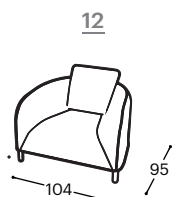

Dolomia

M - 607

Magasság | 79
Ülés magassága | 44
Ülés mélysége | 48

A beépített reprodukciós anyag leírása:

Fa konstrukció

Csapágyalkatrészek szárított bükkfából, rétegelt lemez 18 mm, tapéta karton, MDF lap