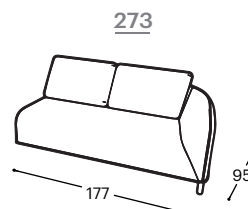

Dolomia

M - 607

Magasság | 79
Ülés magassága | 44
Ülés mélysége | 48

A beépített reprodukciós anyag leírása:

Fa konstrukció

Csapágyalkatrészek szárított bükkfából, rétegelt lemez 18 mm, tapéta karton, MDF lap