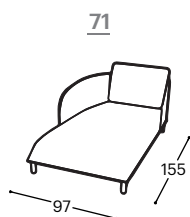

Dolomia

M - 607

Magasság | 79
Ülés magassága | 44
Ülés mélysége | 48

A beépített reprodukciós anyag leírása:

Fa konstrukció

Csapágyalkatrészek szárított bükkfából, rétegelt lemez 18 mm, tapéta karton, MDF lap