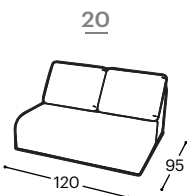

Dolomia

M - 607

Magasság | 79
Ülés magassága | 44
Ülés mélysége | 48

A beépített reprodukciós anyag leírása:

Fa konstrukció

Csapágyalkatrészek szárított bükkfából, rétegelt lemez 18 mm, tapéta karton, MDF lap