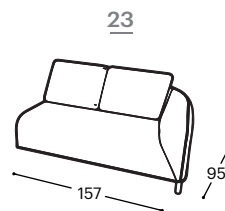

Dolomia

M - 607

Magasság | 79
Ülés magassága | 44
Ülés mélysége | 48

A beépített reprodukciós anyag leírása:

Fa konstrukció

Csapágyalkatrészek szárított bükkfából, rétegelt lemez 18 mm, tapéta karton, MDF lap