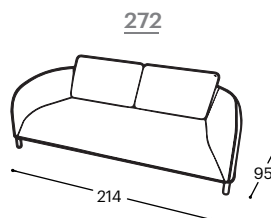

Dolomia

M - 607

Magasság | 79
Ülés magassága | 44
Ülés mélysége | 48

A beépített reprodukciós anyag leírása:

Fa konstrukció

Csapágyalkatrészek szárított bükkfából, rétegelt lemez 18 mm, tapéta karton, MDF lap