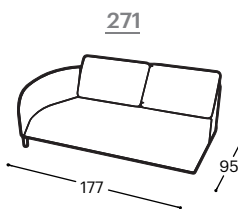

Dolomia

M - 607

Magasság | 79
Ülés magassága | 44
Ülés mélysége | 48

A beépített reprodukciós anyag leírása:

Fa konstrukció

Csapágyalkatrészek szárított bükkfából, rétegelt lemez 18 mm, tapéta karton, MDF lap