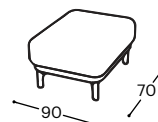

# Loop

M - 609

Magasság| 82  
Ülés magassága| 46  
Ülés mélysége| 54

12

21

22

23

271

272

273

31

32

33

71

73

80

A beépített reprodukciós anyag leírása:

Fa konstrukció

Csapágyalkatrészek szárított bükkfából, rétegelt lemez 18 mm, tapéta karton, MDF lap

Ülés

Rendkívül rugalmas HR szivacs, 200 g termodinamikailag kezelt vatta, gumi markolat.