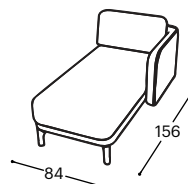

# Loop

M - 609

Magasság| 82  
Ülés magassága| 46  
Ülés mélysége| 54

12

21

22

23

271

272

273

31

32

33

71

73

80

A beépített reprodukciós anyag leírása:

Fa konstrukció

Csapágyalkatrészek szárított bükkfából, rétegelt lemez 18 mm, tapéta karton, MDF lap

Ülés

Rendkívül rugalmas HR szivacs, 200 g termodinamikailag kezelt vatta, gumi markolat.