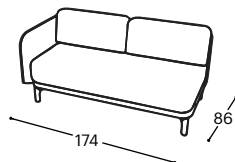

# Loop

M - 609

Magasság| 82  
Ülés magassága| 46  
Ülés mélysége| 54

12

21

22

23

271

272

273

31

32

33

71

73

80

A beépített reprodukciós anyag leírása:

Fa konstrukció

Csapágyalkatrészek szárított bükkfából, rétegelt lemez 18 mm, tapéta karton, MDF lap

Ülés

Rendkívül rugalmas HR szivacs, 200 g termodinamikailag kezelt vatta, gumi markolat.