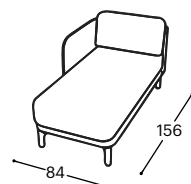

# Loop

M - 609

Magasság| 82  
Ülés magassága| 46  
Ülés mélysége| 54

12

21

22

23

271

272

273

31

32

33

71

73

80

A beépített reprodukciós anyag leírása:

Fa konstrukció

Csapágyalkatrészek szárított bükkfából, rétegelt lemez 18 mm, tapéta karton, MDF lap

Ülés

Rendkívül rugalmas HR szivacs, 200 g termodinamikailag kezelt vatta, gumi markolat.