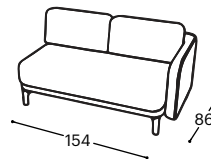

# Loop

M - 609

Magasság| 82  
Ülés magassága| 46  
Ülés mélysége| 54

12

21

22

23

271

272

273

31

32

33

71

73

80

A beépített reprodukciós anyag leírása:

Fa konstrukció

Csapágyalkatrészek szárított bükkfából, rétegelt lemez 18 mm, tapéta karton, MDF lap

Ülés

Rendkívül rugalmas HR szivacs, 200 g termodinamikailag kezelt vatta, gumi markolat.