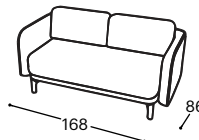

# Loop

M - 609

Magasság| 82  
Ülés magassága| 46  
Ülés mélysége| 54

12

21

22

23

271

272

273

31

32

33

71

73

80

A beépített reprodukciós anyag leírása:

Fa konstrukció

Csapágyalkatrészek szárított bükkfából, rétegelt lemez 18 mm, tapéta karton, MDF lap

Ülés

Rendkívül rugalmas HR szivacs, 200 g termodinamikailag kezelt vatta, gumi markolat.