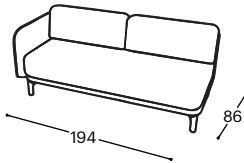

# Loop

M - 609

Magasság| 82  
Ülés magassága| 46  
Ülés mélysége| 54

12

21

22

23

271

272

273

31

32

33

71

73

80

A beépített reprodukciós anyag leírása:

Fa konstrukció

Csapágyalkatrészek szárított bükkfából, rétegelt lemez 18 mm, tapéta karton, MDF lap

Ülés

Rendkívül rugalmas HR szivacs, 200 g termodinamikailag kezelt vatta, gumi markolat.