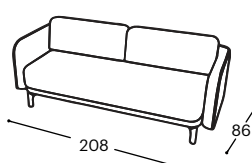

# Loop

M - 609

Magasság| 82  
Ülés magassága| 46  
Ülés mélysége| 54

12

21

22

23

271

272

273

31

32

33

71

73

80

A beépített reprodukciós anyag leírása:

Fa konstrukció

Csapágyalkatrészek szárított bükkfából, rétegelt lemez 18 mm, tapéta karton, MDF lap

Ülés

Rendkívül rugalmas HR szivacs, 200 g termodinamikailag kezelt vatta, gumi markolat.