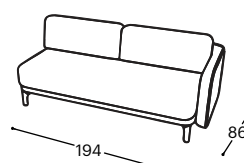

# Loop

M - 609

Magasság| 82  
Ülés magassága| 46  
Ülés mélysége| 54

12

21

22

23

271

272

273

31

32

33

71

73

80

A beépített reprodukciós anyag leírása:

Fa konstrukció

Csapágyalkatrészek szárított bükkfából, rétegelt lemez 18 mm, tapéta karton, MDF lap

Ülés

Rendkívül rugalmas HR szivacs, 200 g termodinamikailag kezelt vatta, gumi markolat.