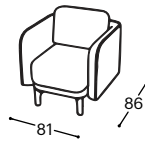

# Loop

M - 609

Magasság| 82  
Ülés magassága| 46  
Ülés mélysége| 54

12

21

22

23

271

272

273

31

32

33

71

73

80

A beépített reprodukciós anyag leírása:

Fa konstrukció

Csapágyalkatrészek szárított bükkfából, rétegelt lemez 18 mm, tapéta karton, MDF lap

Ülés

Rendkívül rugalmas HR szivacs, 200 g termodinamikailag kezelt vatta, gumi markolat.