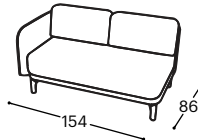

# Loop

M - 609

Magasság| 82  
Ülés magassága| 46  
Ülés mélysége| 54

12

21

22

23

271

272

273

31

32

33

71

73

80

A beépített reprodukciós anyag leírása:

Fa konstrukció

Csapágyalkatrészek szárított bükkfából, rétegelt lemez 18 mm, tapéta karton, MDF lap

Ülés

Rendkívül rugalmas HR szivacs, 200 g termodinamikailag kezelt vatta, gumi markolat.