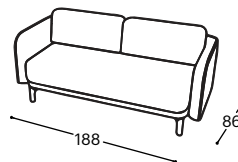

# Loop

M - 609

Magasság| 82  
Ülés magassága| 46  
Ülés mélysége| 54

12

21

22

23

271

272

273

31

32

33

71

73

80

A beépített reprodukciós anyag leírása:

Fa konstrukció

Csapágyalkatrészek szárított bükkfából, rétegelt lemez 18 mm, tapéta karton, MDF lap

Ülés

Rendkívül rugalmas HR szivacs, 200 g termodinamikailag kezelt vatta, gumi markolat.