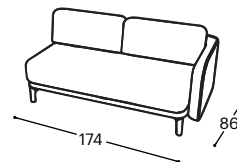

# Loop

M - 609

Magasság| 82  
Ülés magassága| 46  
Ülés mélysége| 54

12

21

22

23

271

272

273

31

32

33

71

73

80

A beépített reprodukciós anyag leírása:

Fa konstrukció

Csapágyalkatrészek szárított bükkfából, rétegelt lemez 18 mm, tapéta karton, MDF lap

Ülés

Rendkívül rugalmas HR szivacs, 200 g termodinamikailag kezelt vatta, gumi markolat.