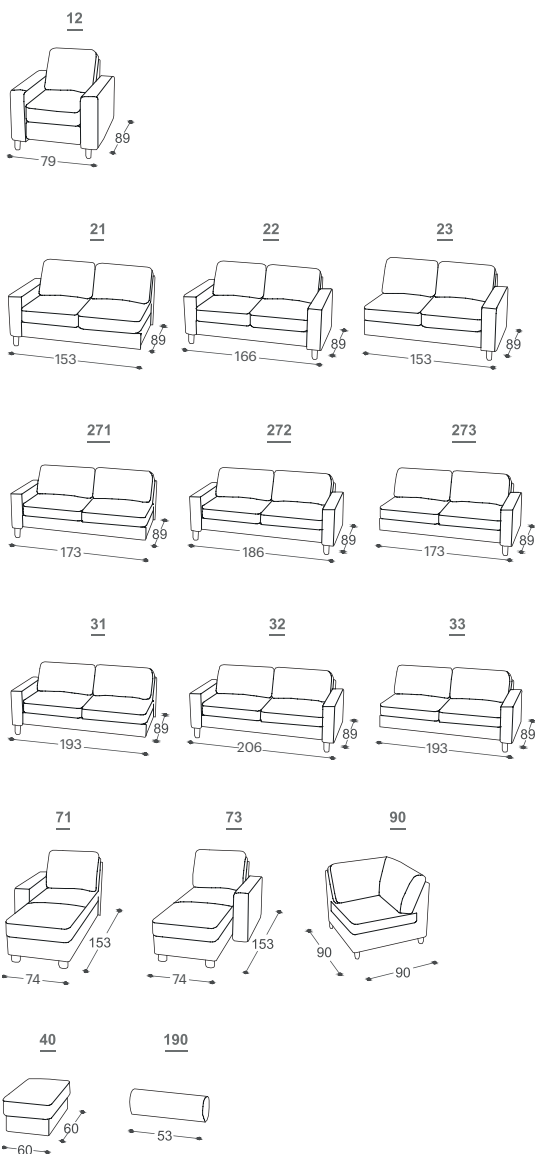

Tobacco

M - 401

Tobacco

Ez a lineáris ülőgarnitúra a stílusos kétülékes/háromülékes kanapé ideális képviselője. Kitűnően kidolgozott részletek jellemzik, mint például a dupla öltések, a vékony és elegáns lábak, valamint a kényelmes párnák, amelyek különösen kiemelkedőek és minőségi bőrből készülnek.

Tobacco

M - 401

Magasság | 84
 Ülés mélysége | 44
 Ülés mélysége | 51

A beépített reprodukciós anyag leírása:

Fa konstrukció

Csapágyalkatrészek szárított bükkfából, forgácslap 16 mm, tapétaragasztó.

Ülés

Kemény szivacs és rendkívül rugalmas HR hab kombinációja, 300 g termodinamikusan kezelt pamut, nemez 500 g, hullámos rugók.