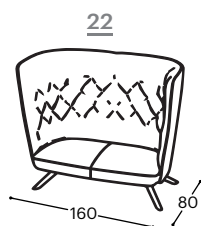

Cloe

M - 150

A Cloe kanapé luxust és extravaganciát hoz az életterébe. Különleges hangsúlyt fektetünk a részletekre, így minden centimétere kiváló mestermunkát sugároz. A Cloe kanapé puha támlái tökéletes támaszt nyújtanak, így ideális választás mind informális, mind üzleti beszélgetésekhez.

Cloe

M - 150

Magasság | 130
Ülésmagasság | 46
Ülésmélység | 54

Beépített alapanyagok leírása

Faszerkezet	Fém szerkezet, rétegelt lemez 18 mm.
Ülőhely	Formatartó, hidegen kezelt, ömlesztett poliuretán hab.
Támla	Formatartó, hidegen kezelt, ömlesztett poliuretán hab.
Lábak	Fa láb.
Funkció	Fix garnitúra, nem nyitható.
Anyagok	A garnitúra összetételéhez hasonlóan, gazdag szövet- és bőrkínálat áll rendelkezésre.