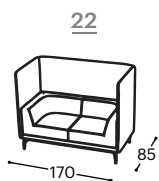

Infinity acoustic

M - 738

Kar, asztallal