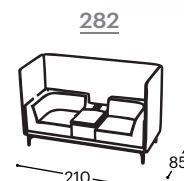

Kar, asztallal +
Töltő állomás

Beépített alapanyagok leírása:

Faszerkezet	Tartóelemek szárított bükkfából, rétegelt lemez 18 mm, MDF lap, kárpitos szürkelemez.
Ülőhely	Nagy rugalmasságú HR hab, 100 gr flízvatta, gumiheveder.
Támla	Nagy rugalmasságú HR hab, 100 gr flízvatta.
Lábak	Feketére festett fém láb.
Funkció	Fix garnitúra, nem nyitható.
Anyagok	A garnitúra összetételéhez hasonlóan, gazdag szövet- és bőrkínálat áll rendelkezésre.