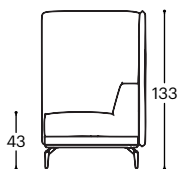

Magasság | 133  
Ülésmagasság | 43  
Ülésmélység | 60

EvoLine- Qi- Töltő+  
USB-töltő+Konnektor