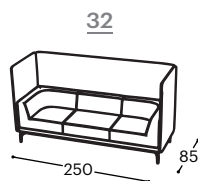

Infinity acoustic

M - 738

Kar, asztallal