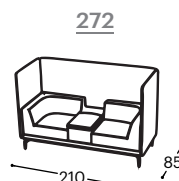

Magasság | 133  
Ülésmagasság | 43  
Ülésmélység | 60

EvoLine- Qi- Töltő+  
USB-töltő+Konnektor

# Infinity acoustic

M - 738

Kar, asztallal

Kar, asztallal +  
Töltő állomás