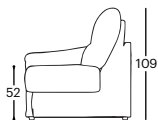

Calla

M - 510

Calla

Élje át a Calla ágyazható kanapé kényelmét és sokoldalúságát. Ez az elegáns bútordarab modern kialakításával és letisztult vonalaival tökéletesen illeszkedik bármely kortárs enteriőrbe. Nappal kényelmes ülőhelyet biztosít, ideális pihentető estékhez vagy baráti összejövetelekhez. Az ergonomikus párnázásnak és a stabil háttámlának köszönhetően a legmagasabb

Calla

M - 510

Magasság | 109
 Ülésmagasság | 52
 Ülésmélység | 53

* Lattoflex ágy

231, 232, 233
 >140 x 198 cm
 331, 332, 333
 >160 x 198 cm

Beépített alapanyagok leírása:

Faszerkezet	Tartóelemek szárított bükkfából, faforgácslap 16 mm, kárpitos szürkelemez, rétegelt lemez 18 mm, faroslemez 3 mm.
Ülőhely	Nagy rugalmasságú hibrid szivacs, 200 g flízvatta, filc 500 g, hullámos rugók.
Támla	Magas rugalmasságú szivacs RG 22, 200 g flízvatta.
Kartámla	Szivacs RG 30, 200 g flízvatta.
Lábak	Pácolt, lakkozott bükkfalábak. Választék 6 színben.
Funkció	A két- és háromszemélyes kanapé ágyazható funkcióval rendelkezik.
Szövet / Bőr	A behozatali szövetek és marhabőrök gazdag kollektívája.