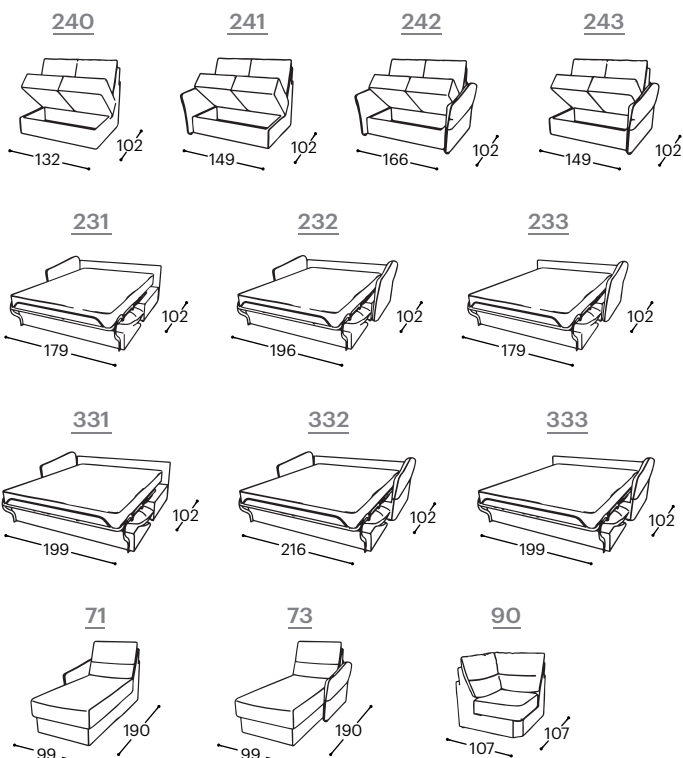

Calla

M - 510

Magasság | 109
 Ülésmagasság | 52
 Ülésmélység | 53

* Lattoflex ágy

231, 232, 233
 >140 x 198 cm
 331, 332, 333
 >160 x 198 cm

Beépített alapanyagok leírása:

Faszerkezet	Tartóelemek szárított bükkfából, faforgácslap 16 mm, kárpitos szürkelemez, rétegelt lemez 18 mm, faroslemez 3 mm.
Ülőhely	Nagy rugalmasságú hibrid szivacs, 200 g flízvatta, filc 500 g, hullámos rugók.
Támla	Magas rugalmasságú szivacs RG 22, 200 g flízvatta.
Kartámla	Szivacs RG 30, 200 g flízvatta.
Lábak	Pácolt, lakkozott bükkfalábak. Választék 6 színben.
Funkció	A két- és háromszemélyes kanapé ágyazható funkcióval rendelkezik.
Szövet / Bőr	A behozatali szövetek és marhabőrök gazdag kollektívája.