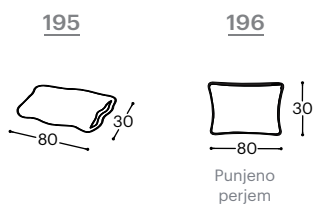

# Eclipse

M - 640

Magasság | 83  
Magasság | 46  
Ülésmélység | 63