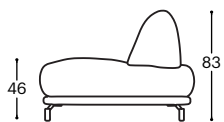

# Eclipse

M - 640

Magasság | 83  
Magasság | 46  
Ülésmélység | 63