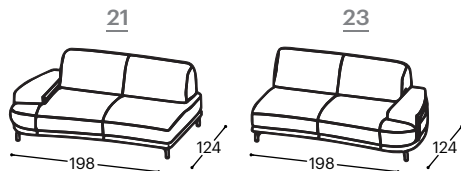

# Eclipse

M - 640

Magasság | 83  
Magasság | 46  
Ülésmélység | 63