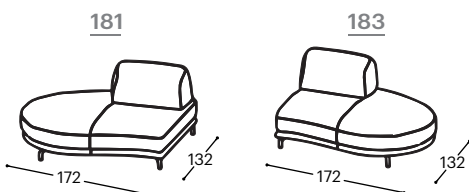

# Eclipse

M - 640

Magasság | 83  
Magasság | 46  
Ülésmélység | 63