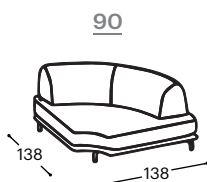

# Eclipse

M - 640

Magasság | 83  
Magasság | 46  
Ülésmélység | 63